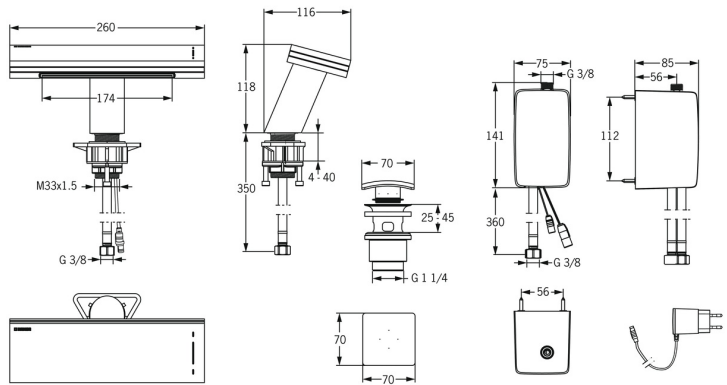

EAN: 4015474277458
static.hansa.com/56052200

- Wastafel
- Elektronisch, Opbouwvoeding met stekker
- Wastafelmontage
- Chrom
- Vaste uitloop
- Push open afvoergarnituur
- Binnendeel voor temperatuur instelling, Vuilfilter(s)
- Infrarood sensor, Magneetventiel, Controle eenheid, Voeding, Functie(s) met signaallichten
- Flexibele aansluitslang(en)
- Software instellingen zijn aan te passen (met magneet of met magneetsleutel)
- Waterval perlator

Technische gegevens

Doorstromingseigenschappen

Doorstroomhoeveelheid bij 3 bar (met debietregelaar) **9.0 l/min**

Technische eigenschappen

DN-maat **DN15**
 Warmwatertoevoer **max. +70°C**
 Werkdruk **1-10 bar**
 Aansluitmaat **G3/8**
 Projection **85 mm**
 Materiaal **brass**

Software-instellingen

Nalooptijd **3 s**
 Max. looptijd **2 min**
 Openingsbereik **0-5 cm**

Eigenschappen elektronica

Elektrische aansluiting **230 / 12 V**

Voorschriften

EN-norm **EN 15091**
 Beschermingsklasse **IP 40**

Reserveonderdelen

SP56052200

	Naam	Code
01	Mengeenheid	59914373
02	Magnetic key	59914378
03	Magneetventiel, 6 V	59914091
04	Membran voor ventiel	1006500V
04	Membran Stopgezet	59914126
05	Klep Stopgezet	59914374
06	Vuilfilters met terugslagklep Chrom	59914086
07	Vuilfilters	59914085
08	Dichting, 8x14.3x2	59914087
09	Electrische doos, 230/12 V	59914377
10	Flexibele aansluitingen, L=375, G3/8-M10x1	59914188
11	Bevestigingsset	59913479
12	Verstevigingsplaat	59910008
13	Mousseur	59914375
14	Glas	59914386
15	Controle eenheid	59914376