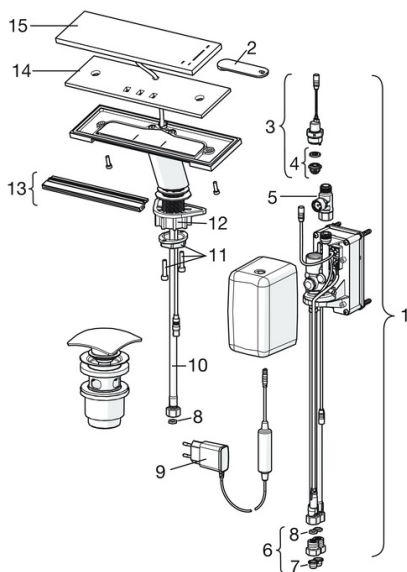

EAN: 4015474277458
static.hansa.com/56052200

- Wastafel
- Elektronisch, Opbouwvoeding met stekker
- Wastafelmontage
- Chrom
- Vaste uitloop
- Push open afvoergarnituur
- Binnendeel voor temperatuur instelling, Vuilfilter(s)
- Infrarood sensor, Magneetventiel, Controle eenheid, Voeding, Functie(s) met signaallichten
- Flexibele aansluitslang(en)
- Software instellingen zijn aan te passen (met magneet of met magneetsleutel)
- Waterval perlator

Technische gegevens

Doorstromingseigenschappen

Doorstroomhoeveelheid bij 3 bar (met debietregelaar) **9.0 l/min**

Technische eigenschappen

DN-maat **DN15**
 Warmwatertoevoer **max. +70°C**
 Werkdruk **1-10 bar**
 Aansluitmaat **G3/8**
 Projection **85 mm**
 Materiaal **brass**

Software-instellingen

Nalooptijd **3 s**
 Max. looptijd **2 min**
 Openingsbereik **0-5 cm**

Eigenschappen elektronica

Elektrische aansluiting **230 / 12 V**

Voorschriften

EN-norm **EN 15091**
 Beschermingsklasse **IP 40**

Reserveonderdelen

SP56052200

	Naam	Code
01	Mengeenheid	59914373
02	Magnetic key	59914378
03	Magneetventiel, 6 V	59914091
04	Membran voor ventiel	1006500V
04	Membran Stopgezet	59914126
05	Klep Stopgezet	59914374
06	Vuilfilters met terugslagklep Chrom	59914086
07	Vuilfilters	59914085
08	Dichting, 8x14.3x2	59914087
09	Electrische doos, 230/12 V	59914377
10	Flexibele aansluitingen, L=375, G3/8-M10x1	59914188
11	Bevestigingsset	59913479
12	Verstevigingsplaat	59910008
13	Mousseur	59914375
14	Glas	59914386
15	Controle eenheid	59914376