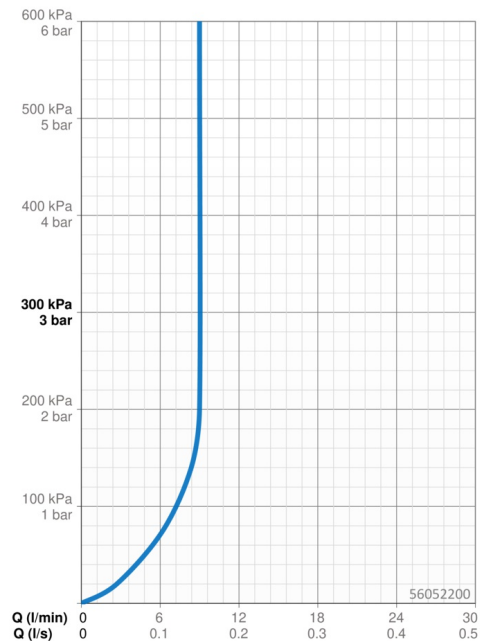

Technische gegevens

Doorstromingseigenschappen

Doorstroomhoeveelheid bij 3 bar (met debietregelaar) **9.0 l/min**

Technische eigenschappen

DN-maat **DN15**
 Warmwatertoevoer **max. +70°C**
 Werkdruk **1-10 bar**
 Aansluitmaat **G3/8**
 Projection **85 mm**
 Materiaal **brass**

Software-instellingen

Nalooptijd **3 s**
 Max. looptijd **2 min**
 Openingsbereik **0-5 cm**

Eigenschappen elektronica

Elektrische aansluiting **230 / 12 V**

Voorschriften

EN-norm **EN 15091**
 Beschermingsklasse **IP 40**