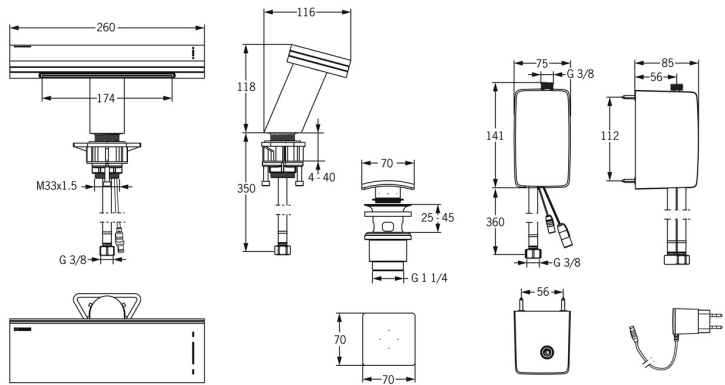

EAN: 4015474277458  
[static.hansa.com/56052200](https://static.hansa.com/56052200)

- Waschtisch
- Berührungslos, Steckernetzteil
- Standmontage
- Chrom
- Feststehender Auslauf
- Push-Open-Ablaufgarnitur
- Mischventil zur manuellen Temperatureinstellung, Schmutzfilter
- Infrarotsensor, Magnetventil, Kontrolleinheit, inklusive Netzteil, Signalleuchten
- Anschluss über flexible Druckschläuche
- Softwareeinstellungen per Magnetschlüssel veränderbar
- Schwallauslauf

### Technische Eigenschaften

DN-Größe (Nennmaß) **DN15**  
 Warmwasserversorgung **max. +70°C**  
 Arbeitsdruck **1-10 bar**  
 Anschlussgröße **G3/8**  
 Ausladung **85 mm**  
 Werkstoff **Messing**