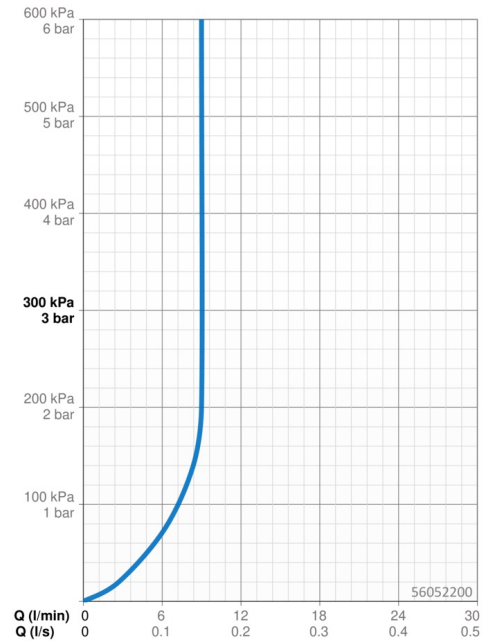

Technische Daten

Durchflusseigenschaften

Durchfluss bei 3 bar (mit Durchflussregler) **9.0 l/min**

Technische Eigenschaften

DN-Größe (Nennmaß) **DN15**
Warmwasserversorgung **max. +70°C**
Arbeitsdruck **1-10 bar**
Anschlussgröße **G3/8**
Ausladung **85 mm**
Werkstoff **Messing**

Software-Einstellungen

Nachlaufzeit **3 s**
Max. Fließdauer **2 min**
Öffnungsdistanz **0-5 cm**

Elektronische Eigenschaften

Elektrischer Anschluss **230 / 12 V**

Vorschriften

EN Standard **EN 15091**
Schutzklasse **IP 40**