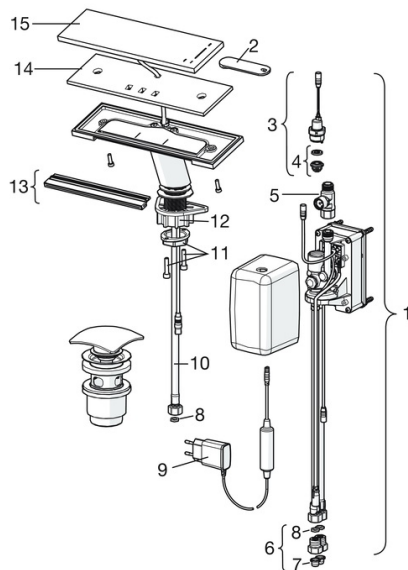

Ersatzteile

SP56052200

	Name	Art.-Nr.
01	Steuerkasten	59914373
02	Magnetschlüssel	59914378
03	Magnetventil, 6 V	59914091
04	Membrane für Magnetventil	1006500V
04	Membrane Ausgelaufen	59914126
05	Ventil Ausgelaufen	59914374
06	Stopfen Rückschlagventil	59914086
07	Schmutzfangsiebe	59914085
08	Dichtung, 8x14,3x2	59914087
09	Netzteil, 230/12 V	59914377
10	Anschlußschlauch, L=375, G3/8-M10x1	59914188
11	Befestigungssatz	59913479
12	PVC-Befestigungsplatte	59910008
13	Luftsprudler	59914375
14	Glas	59914386
15	Kontrolleinheit	59914376