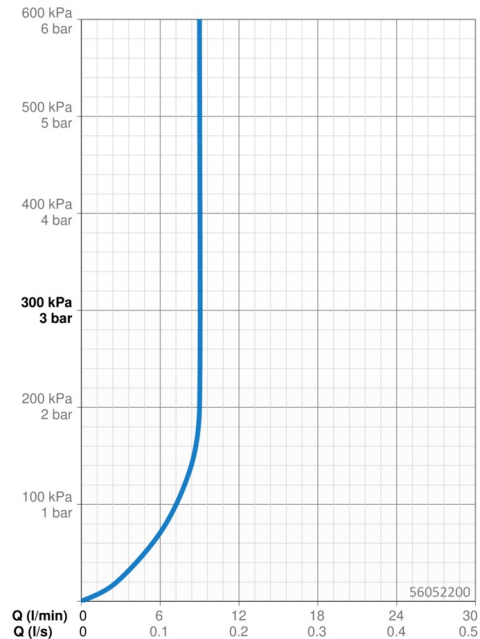

Technické údaje

Vlastnosti průtoku

Průtokové množství při 3 bar (s regulátorem průtoku) **9.0 l/min**

Technické vlastnosti

Velikost DN (jmenovitý rozměr) **DN15**
 Zdroj teplé vody **max. +70°C**
 Pracovní tlak **1-10 bar**
 Velikost přípojky **G3/8**
 Projection **85 mm**
 Materiál **Mosaz**

Nastavení softwaru

Čas dotečení **3 s**
 Max. doba průtoku **2 min**
 Otevírací vzdálenost **0-5 cm**

Elektronické vlastnosti

Napájecí napětí **230 / 12 V**

Předpisy

Norma EN **EN 15091**
 Třída ochrany **IP 40**