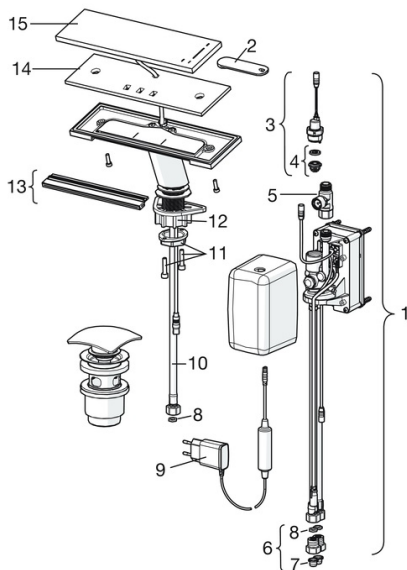

Technické údaje

Vlastnosti průtoku

Průtokové množství při 3 bar (s regulátorem průtoku) **9.0 l/min**

Technické vlastnosti

Velikost DN (jmenovitý rozměr) **DN15**
 Zdroj teplé vody **max. +70°C**
 Pracovní tlak **1-10 bar**
 Velikost přípojky **G3/8**
 Projection **85 mm**
 Materiál **Mosaz**

Nastavení softwaru

Čas dotečení **3 s**
 Max. doba průtoku **2 min**
 Otevírací vzdálenost **0-5 cm**

Elektronické vlastnosti

Napájecí napětí **230 / 12 V**

Předpisy

Norma EN **EN 15091**
 Třída ochrany **IP 40**

Náhradní díly

SP56052200

| Název | Kód |
|--|----------|
| 01 Směšovací jednotka | 59914373 |
| 02 Magnetic key | 59914378 |
| 03 Elektromagnetický ventil, 6 V | 59914091 |
| 04 Membrána elektromagnetického ventilu | 1006500V |
| 04 Membrána Ukončeno | 59914126 |
| 05 Ventilů Ukončeno | 59914374 |
| 06 Zpětný ventil s filtrem | 59914086 |
| 07 Čistící filtr | 59914085 |
| 08 Těsnění, 8x14.3x2 | 59914087 |
| 09 Napájecí zdroj, 230/12 V | 59914377 |
| 10 Flexibilní hadička, L=375, G3/8-M10x1 | 59914188 |
| 11 Upevňovací set | 59913479 |
| 12 Upevňovací destička | 59910008 |
| 13 Aerátor | 59914375 |
| 14 Sklo | 59914386 |
| 15 Řídící jednotka | 59914376 |