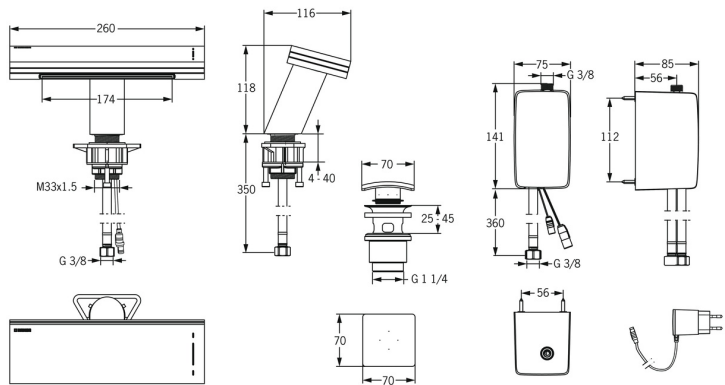

EAN: 4015474277458
static.hansa.com/56052200

- Umyvadlo
- Bezdotyková, Zásuvkový transformátor
- Stojánková
- Chrom
- Pevné výtokové rameno
- Tlačný uzávěr odpadu
- Směšovací ventil pro ruční nastavení teploty, Filtr(y) na nečistoty
- Infračervený snímač, Elektromagnetický ventil řízený impulsem, Externí řídicí jednotka, Zdroj napájení, Světelná indikace funkcí
- Flexibilní připojovací hadice
- Možnost dalšího nastavení softwaru (prostřednictvím magnetického klíče)
- Přívodový proud vody

Technické údaje

Vlastnosti průtoku

Průtokové množství při 3 bar (s regulátorem průtoku) **9.0 l/min**

Technické vlastnosti

Velikost DN (jmenovitý rozměr) **DN15**
 Zdroj teplé vody **max. +70°C**
 Pracovní tlak **1-10 bar**
 Velikost přípojky **G3/8**
 Projection **85 mm**
 Materiál **Mosaz**

Nastavení softwaru

Čas dotečení **3 s**
 Max. doba průtoku **2 min**
 Otevírací vzdálenost **0-5 cm**

Elektronické vlastnosti

Napájecí napětí **230 / 12 V**

Předpisy

Norma EN **EN 15091**
 Třída ochrany **IP 40**