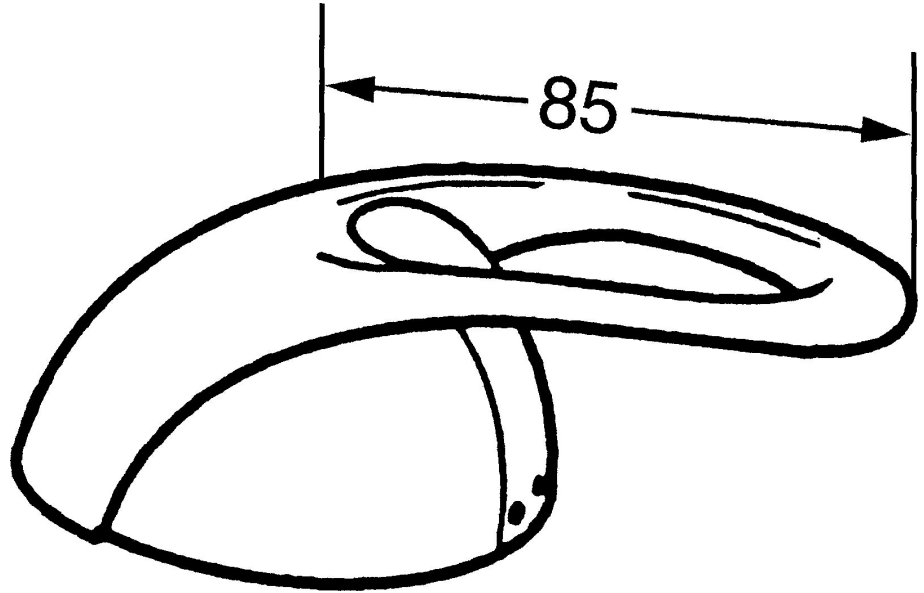

EAN: 4015474002715
static.hansa.com/5589000592

- Kúpeľňa
- Príslušenstvo

Technické údaje

Náhradné diely

SP5589000592

	Názov	Kód
1.1	Skrutka, M5x8, SW2.5	59904755
1.2	Klzné puzdro	59904778
1.4	Záslepka Ukončené	59911786