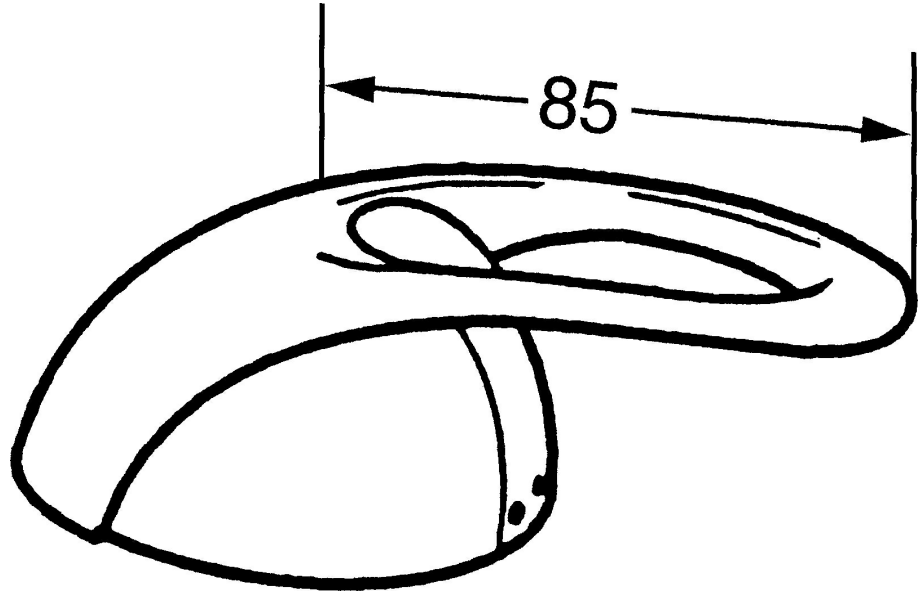

EAN: 4015474002715
static.hansa.com/5589000592

- Badkamer
- Hulpuitrustingen

Technische gegevens

Reserveonderdelen

SP5589000592

	Naam	Code
1.1	Schroef, M5x8, SW2.5	59904755
1.2	Joint klassiek uitloop	59904778
1.4	Sierdop Stopgezet	59911786