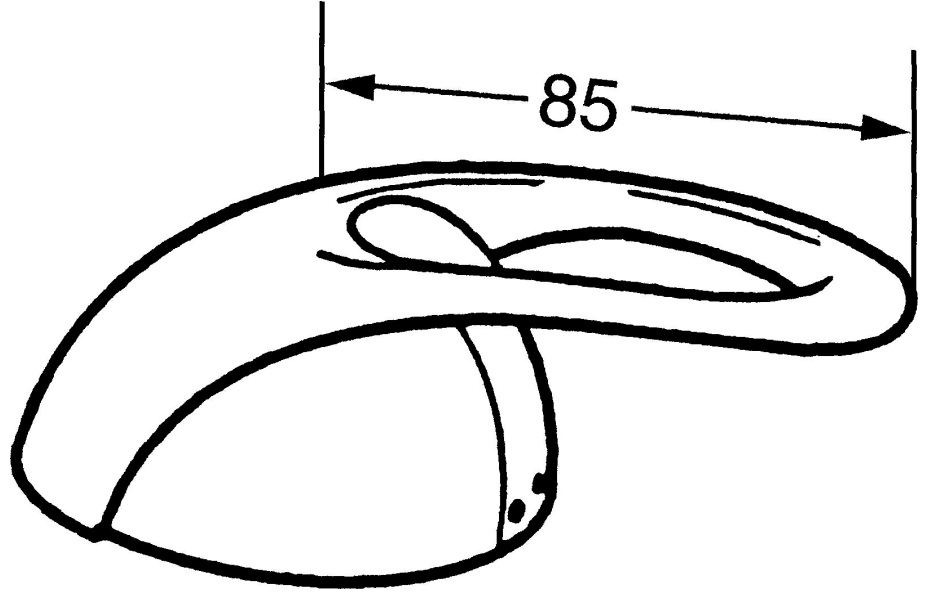

EAN: 4015474002715
static.hansa.com/5589000592

• Bagno

• Accessori

Dati tecnici

Parti di ricambio

SP5589000592

	Nome	Codice
1.1	Screw, M5x8, SW2.5	59904755
1.2	Adattatore	59904778
1.4	Tappo Fuori produzione	59911786