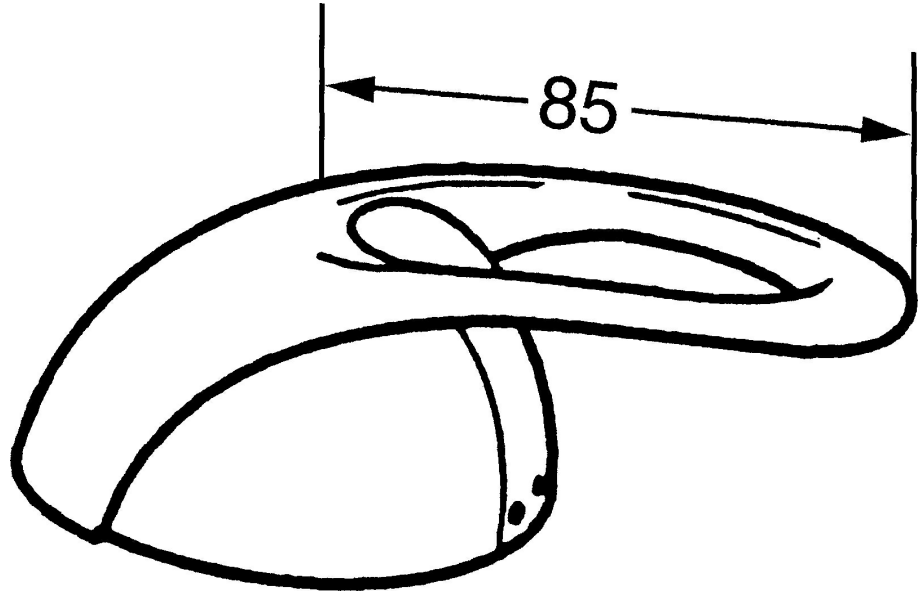

EAN: 4015474002715
static.hansa.com/5589000592

- Badezimmer
- Zubehör

Technische Daten

Ersatzteile

SP5589000592

	Name	Art.-Nr.
1.1	Schraube, M5x8, SW2.5	59904755
1.2	Kunststoffadapter	59904778
1.4	Dekorkappe Ausgelaufen	59911786