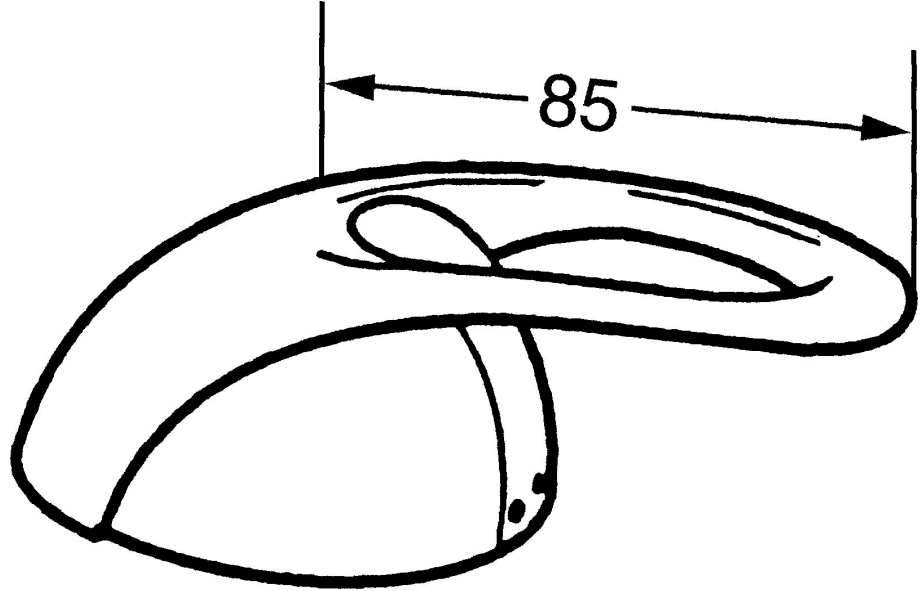

EAN: 4015474002715
static.hansa.com/5589000592

- Koupelna
- Příslušenství

Technické údaje

Náhradní díly

SP5589000592

	Název	Kód
1.1	Šroub, M5x8, SW2.5	59904755
1.2	Kluzné pouzdro (osazené)	59904778
1.4	Záslepka Ukončeno	59911786