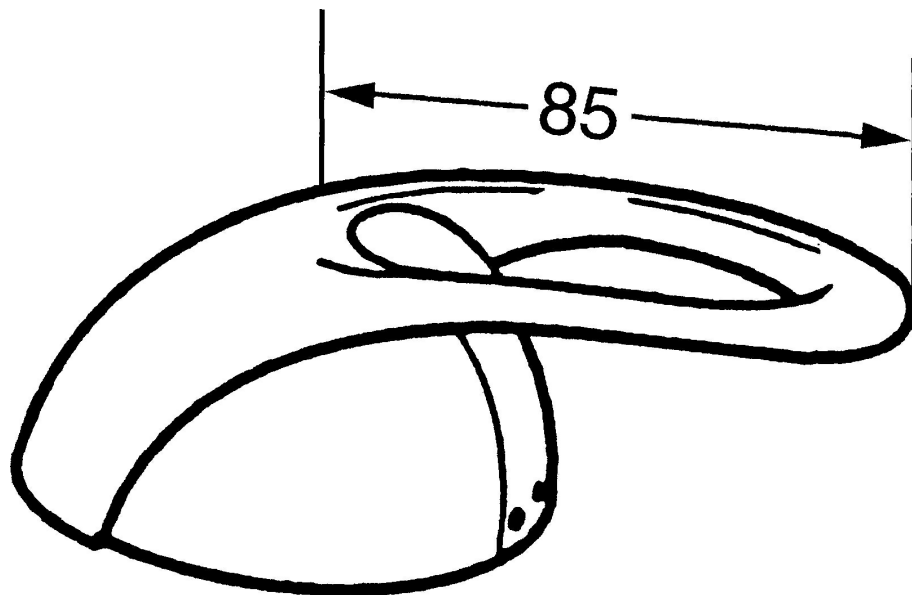

EAN: 4015474002708
static.hansa.com/5589000590

- Kúpeľňa
- Príslušenstvo
- Chróm/Zlatá

Technické údaje