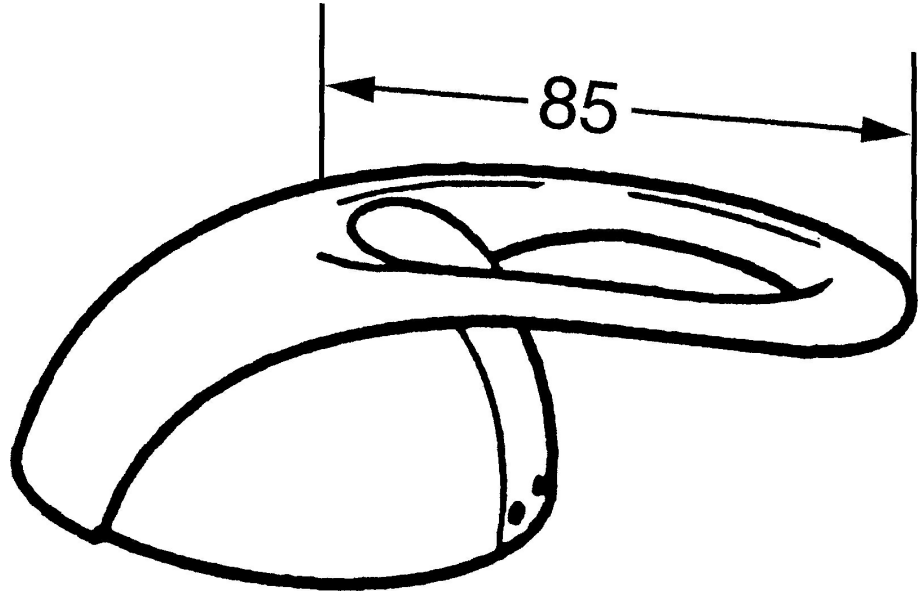

EAN: 4015474002708
static.hansa.com/5589000590

- Badkamer
- Hulpuitrustingen
- Chroom/Goud

Technische gegevens