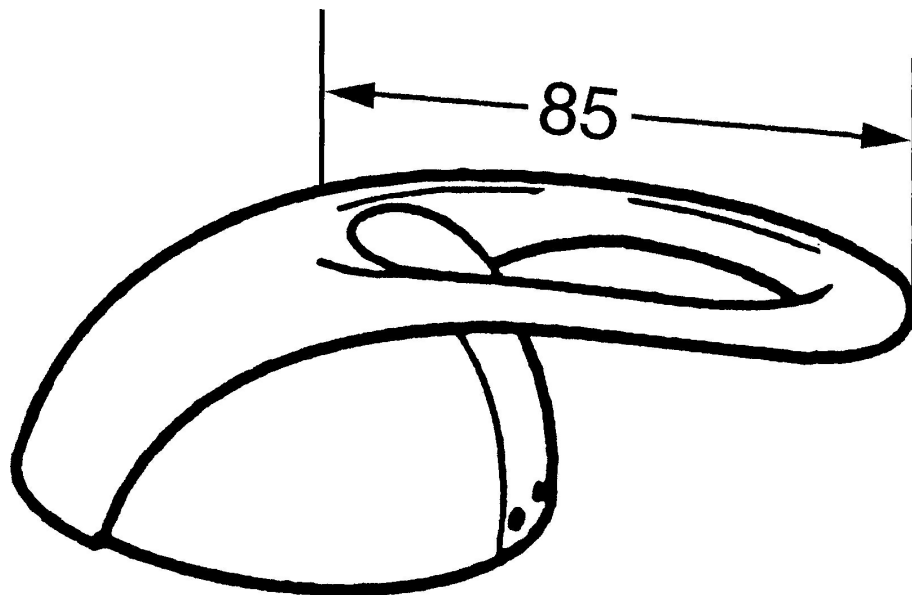

EAN: 4015474002708
static.hansa.com/5589000590

- Bagno
- Cromo/Oro
- Accessori

Dati tecnici