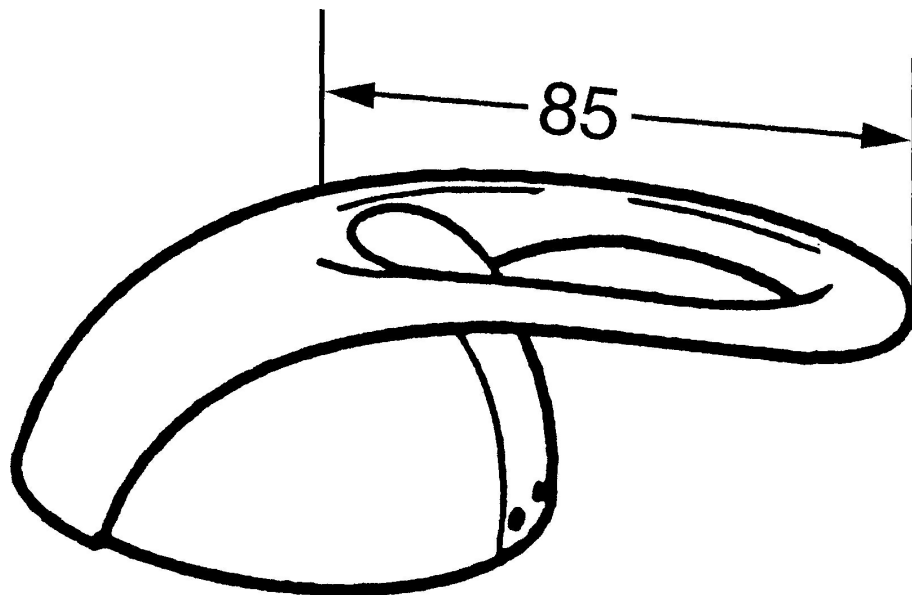

EAN: 4015474002708
static.hansa.com/5589000590

- Salle de bain
- Equipement auxiliaire
- Chrome/or

Caractéristiques techniques
