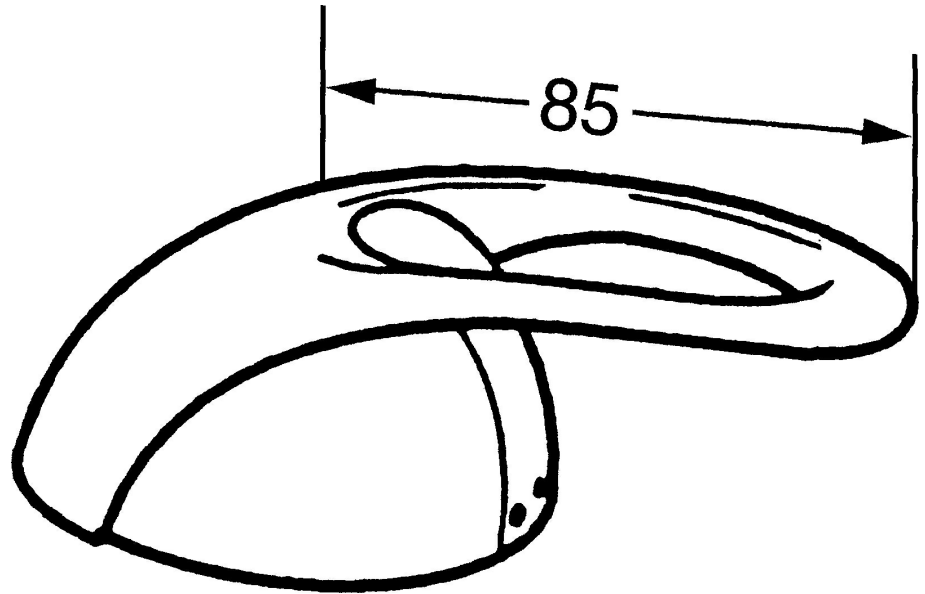

EAN: 4015474002708  
[static.hansa.com/5589000590](https://static.hansa.com/5589000590)

- Badezimmer
- Chrom/Gold
- Zubehör

## Technische Daten