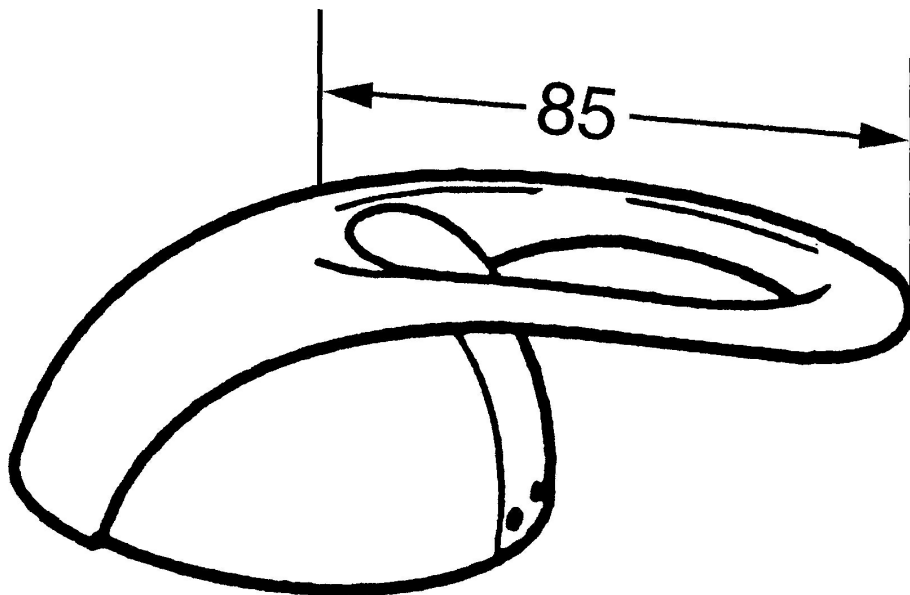

EAN: 4015474002708  
[static.hansa.com/5589000590](https://static.hansa.com/5589000590)

- Koupelna
- Příslušenství
- Chrom/Zlatá