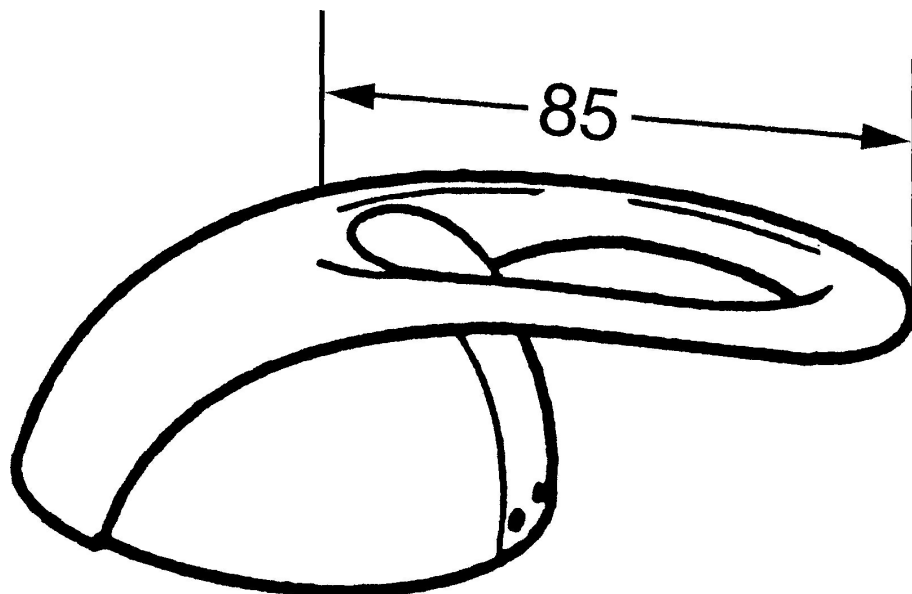

EAN: 4015474002692  
[static.hansa.com/55890005](https://static.hansa.com/55890005)

- Kúpeľňa
- Príslušenstvo
- Chróm