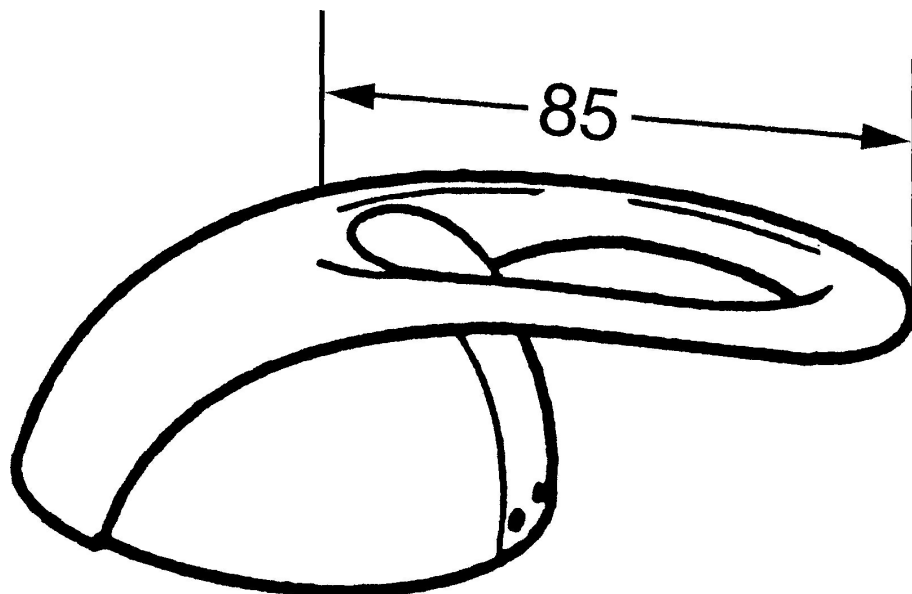

EAN: 4015474002692
static.hansa.com/55890005

- Badkamer
- Hulpuitrustingen
- Chrom

Technische gegevens