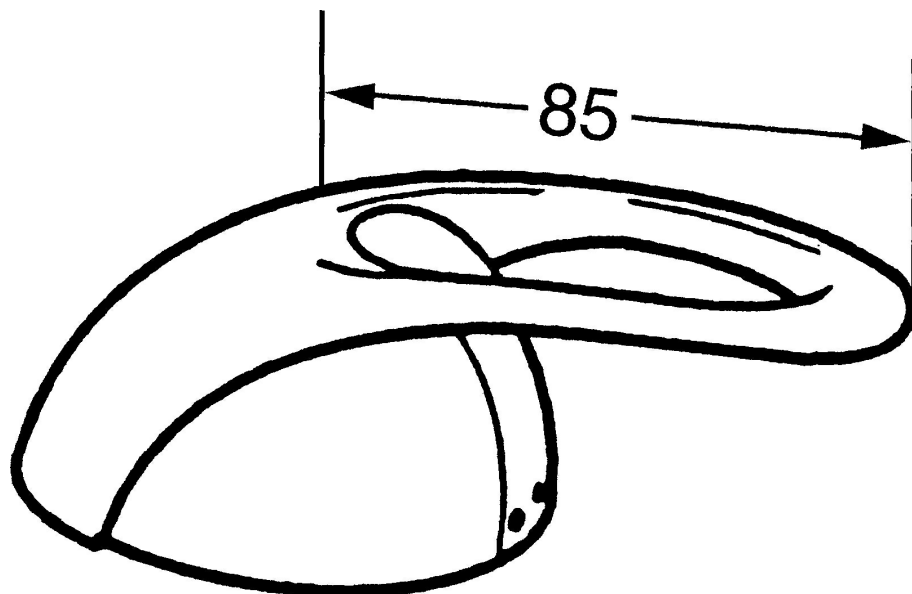

EAN: 4015474002692
static.hansa.com/55890005

- Bagno
- Cromo
- Accessori

Dati tecnici