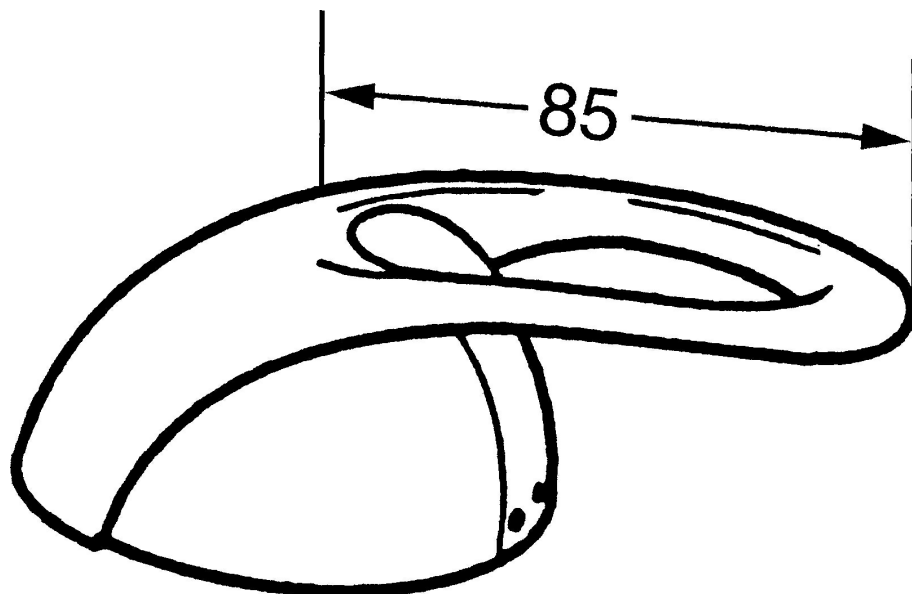

EAN: 4015474002692
static.hansa.com/55890005

- Salle de bain
- Equipement auxiliaire
- Chrome

Caractéristiques techniques