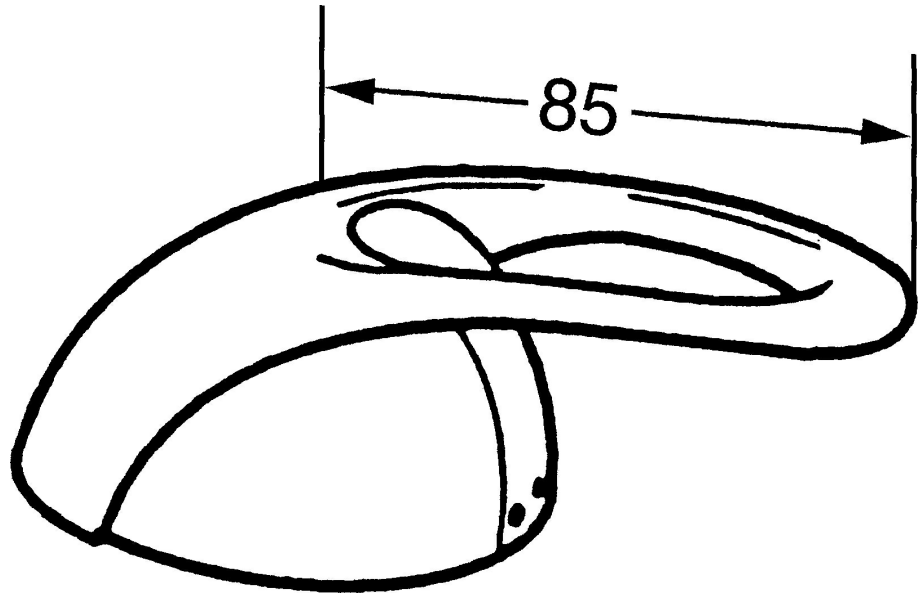

EAN: 4015474002692
static.hansa.com/55890005

- Badezimmer
- Zubehör
- Chrom

Technische Daten