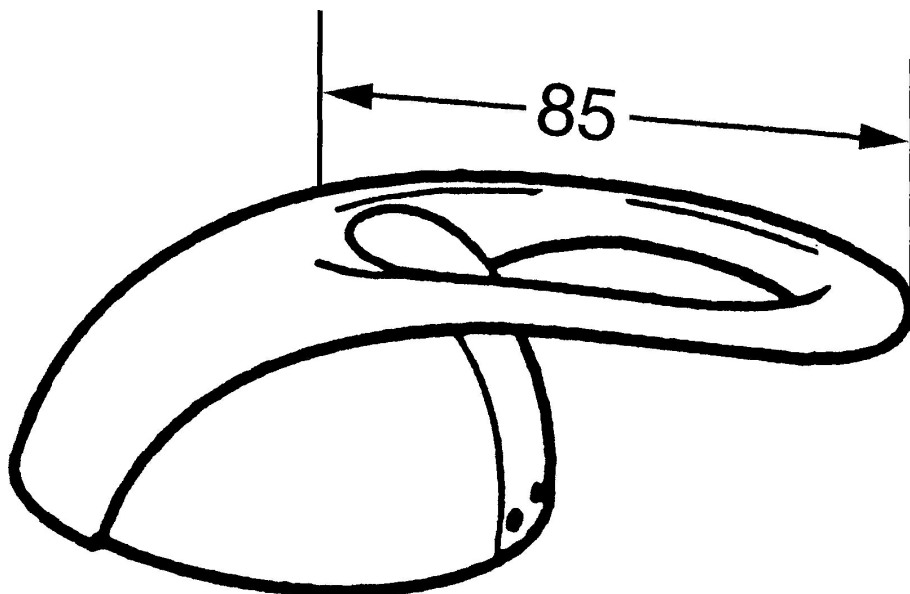

EAN: 4015474002692
static.hansa.com/55890005

- Koupelna
- Příslušenství
- Chrom

Technické údaje