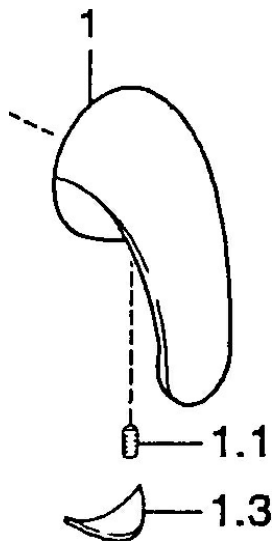

EAN: 4015474002685
static.hansa.com/5588000192

• Koupelna

• Příslušenství

Technické údaje

Náhradní díly

SP5588000192

	Název	Kód
1.1	Šroub, M5x8, SW2.5	59904755
1.2	Kluzné pouzdro (osazené)	59904778
1.3	Záslepka Ukončeno	59911785