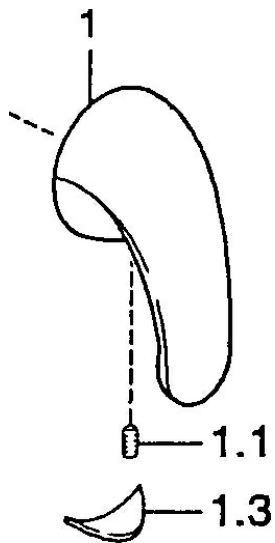

EAN: 4015474039575
static.hansa.com/5588000100006

- Salle de bain
- Equipement auxiliaire

Caractéristiques techniques
