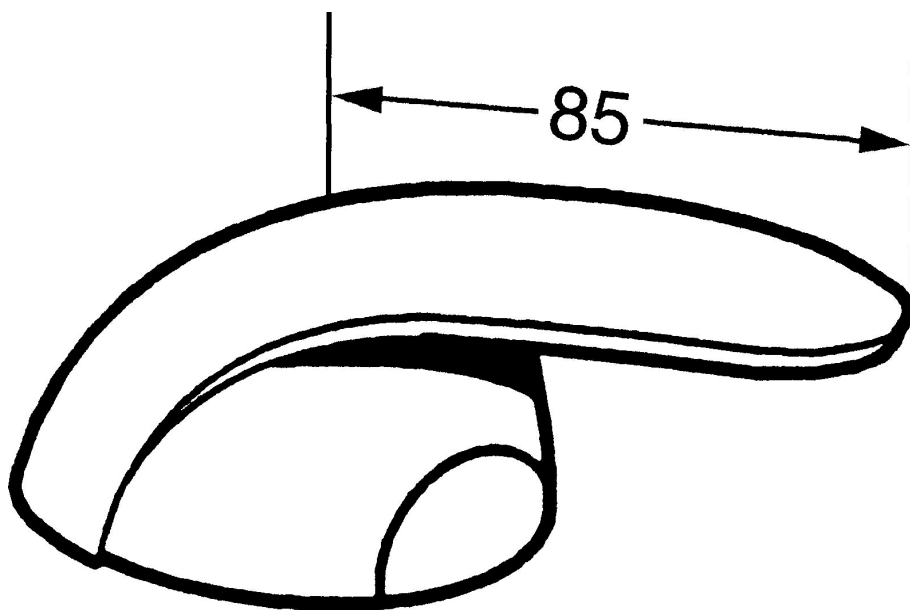

EAN: 4015474002661
static.hansa.com/55880001

- Příslušenstvo
- Chrom

Technické údaje

Náhradné diely

SP55880001

	Názov	Kód
1.1	Skrutka, M5x8, SW2.5	59904755
1.2	Klzné puzdro	59904778
1.3	Záslepka Ukončené	59911785