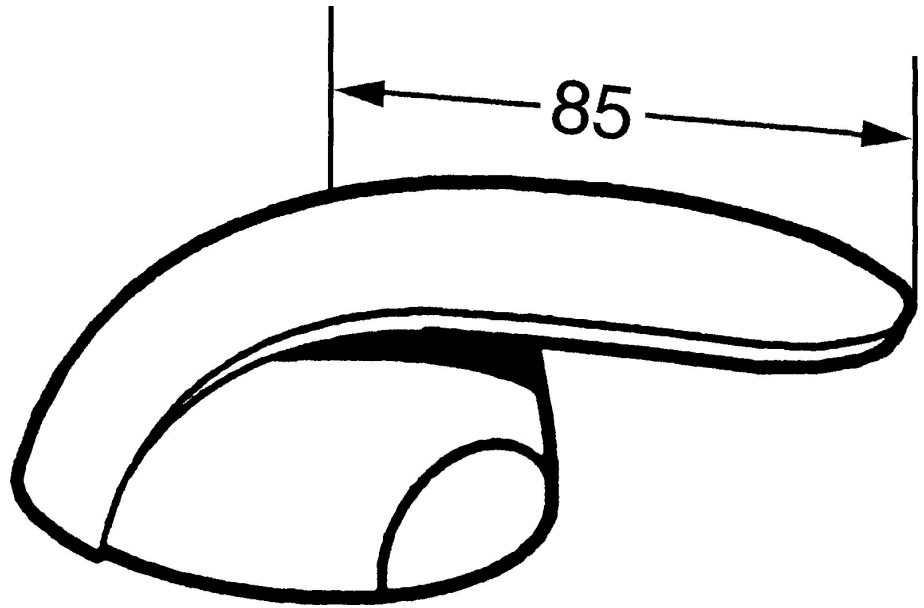

EAN: 4015474002661
static.hansa.com/55880001

- Hulpuitrustingen
- Chroom

Technische gegevens

Reserveonderdelen

SP55880001

	Naam	Code
1.1	Schroef, M5x8, SW2.5	59904755
1.2	Joint klassiek uitloop	59904778
1.3	Sierdop Stopgezet	59911785