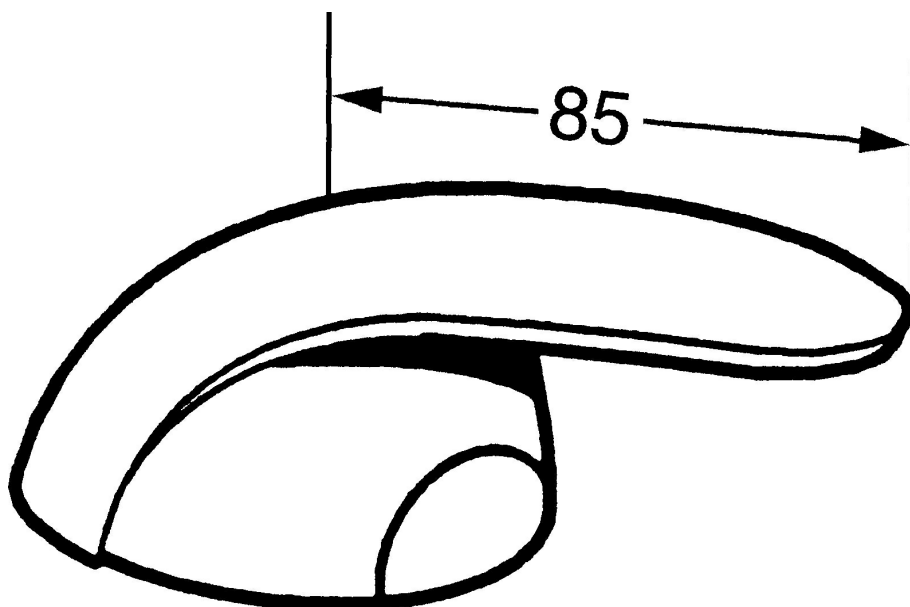

EAN: 4015474002661
static.hansa.com/55880001

- Accessori

- Cromo

Dati tecnici

Parti di ricambio

SP55880001

	Nome	Codice
1.1	Screw, M5x8, SW2.5	59904755
1.2	Adattatore	59904778
1.3	Tappo Fuori produzione	59911785