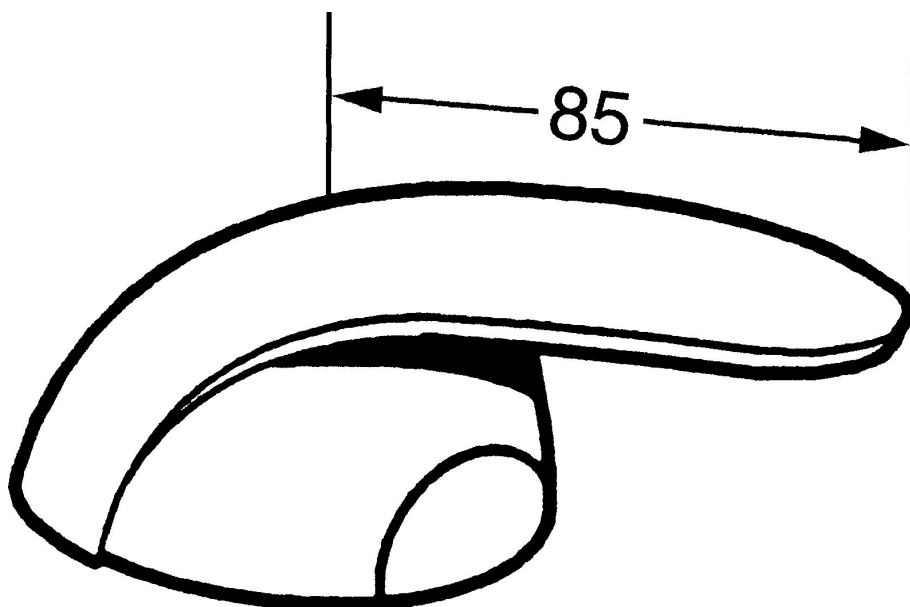

EAN: 4015474002661
static.hansa.com/55880001

- Equipement auxiliaire
- Chrome

Caractéristiques techniques

Pièces de rechange

SP55880001

| | Nom | Code |
|-----|------------------------|----------|
| 1.1 | Vis, M5x8, SW2.5 | 59904755 |
| 1.2 | Kit de joints pour bec | 59904778 |
| 1.3 | Capuchon Arrêté | 59911785 |