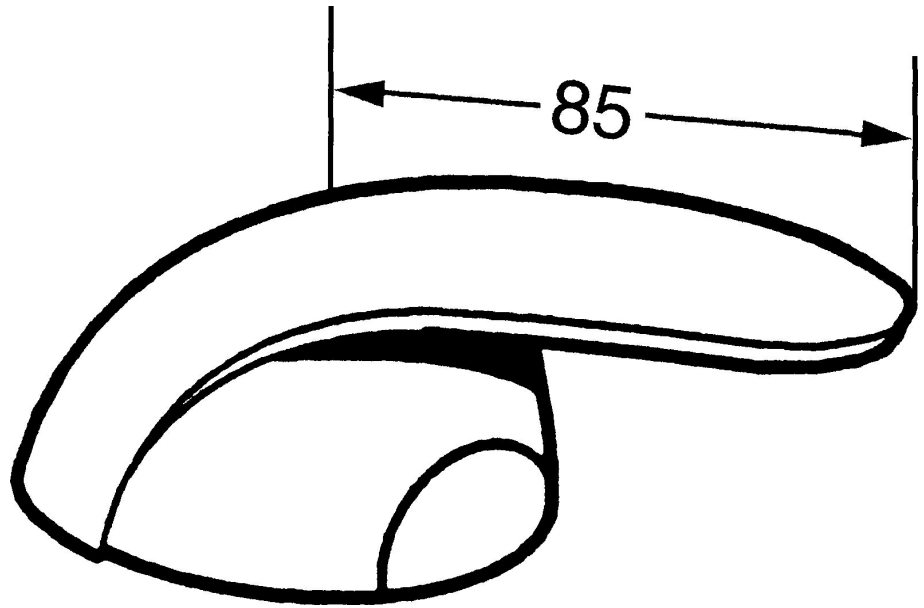

Technische Daten

Ersatzteile

SP55880001

	Name	Art.-Nr.
1.1	Schraube, M5x8, SW2.5	59904755
1.2	Kunststoffadapter	59904778
1.3	Dekorkappe Ausgelaufen	59911785