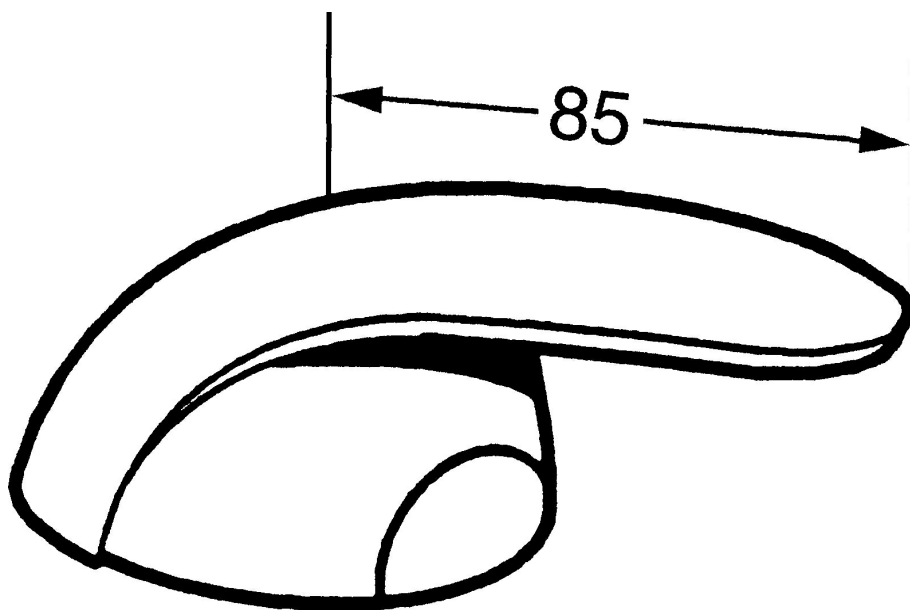

EAN: 4015474002661
static.hansa.com/55880001

- Příslušenství

- Chrom

Technické údaje

Náhradní díly

SP55880001

	Název	Kód
1.1	Šroub, M5x8, SW2.5	59904755
1.2	Kluzné pouzdro (osazené)	59904778
1.3	Záslepka Ukončeno	59911785