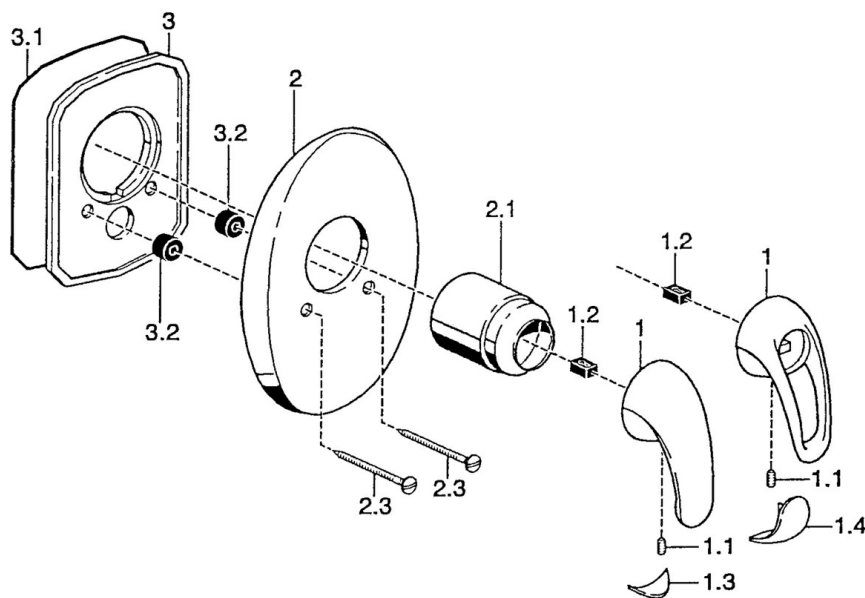

EAN: 4015474003736
static.hansa.com/5586910092

- Riešenia pre sprchy
- Podomietková inštalácia
- Sada pre konečnú montáž

Technické údaje

Technické vlastnosti

Dodávka teplej vody **max. +80°C**
 Pracovný tlak **0.5-10 bar**

Náhradné diely

SP55869100

	Názov	Kód
1	Ovládacia rukoväť Ukončené	599055895
1	Ovládacia rukoväť Ukončené	599055881
1.1	Skrutka, M5x8, SW2.5	59904755
1.2	Klzné puzdro	59904778
1.3	Záslepka Ukončené	59911785
1.4	Záslepka Ukončené	59911786
2	Krycí diel Ukončené	59911913
2.1	Krytka	59904820
2.3	Skrutka, M5x65	59904847
2.3	Skrutka, M5x65 Zlatá Ukončené	59904849
3	Ukončené	59911915