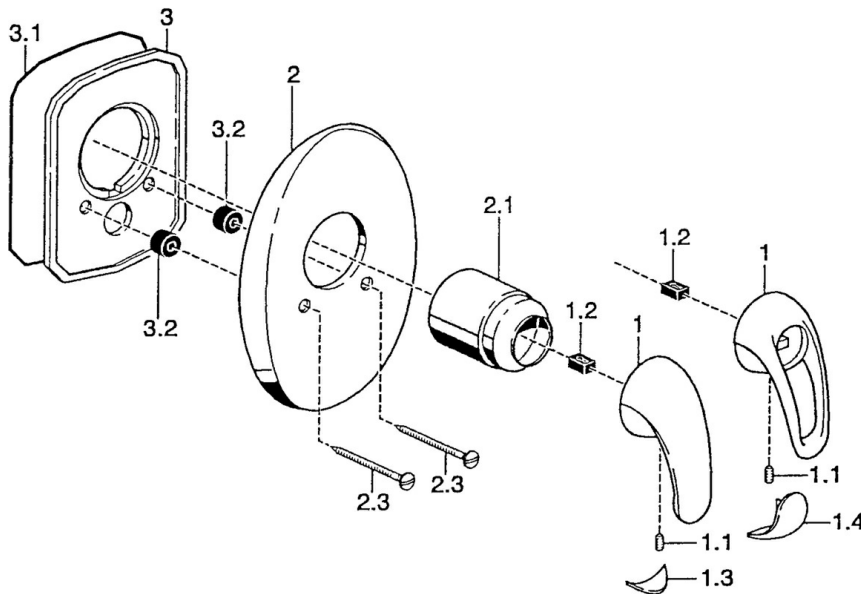

- Douche oplossingen
- Wandmontage voor inbouwunit
- Afbouwset

Technische gegevens

Technische eigenschappen

Warmwatertoevoer	max. +80°C
Werkdruk	0.5-10 bar

Reserveonderdelen

SP55869100

	Naam	Code
1	Hendel Chroom Stopgezet	599055895
1	Hendel Chroom Stopgezet	599055881
1.1	Schroef, M5x8, SW2.5	59904755
1.2	Joint klassiek uitloop	59904778
1.3	Sierdop Stopgezet	59911785
1.4	Sierdop Stopgezet	59911786
2	Afdekplaat Chroom Stopgezet	59911913
2.1	Kap Chroom	59904820
2.3	Schroef, M5x65 Chroom	59904847
2.3	Schroef, M5x65 Goud Stopgezet	59904849
3	Fixing plate Stopgezet	59911915