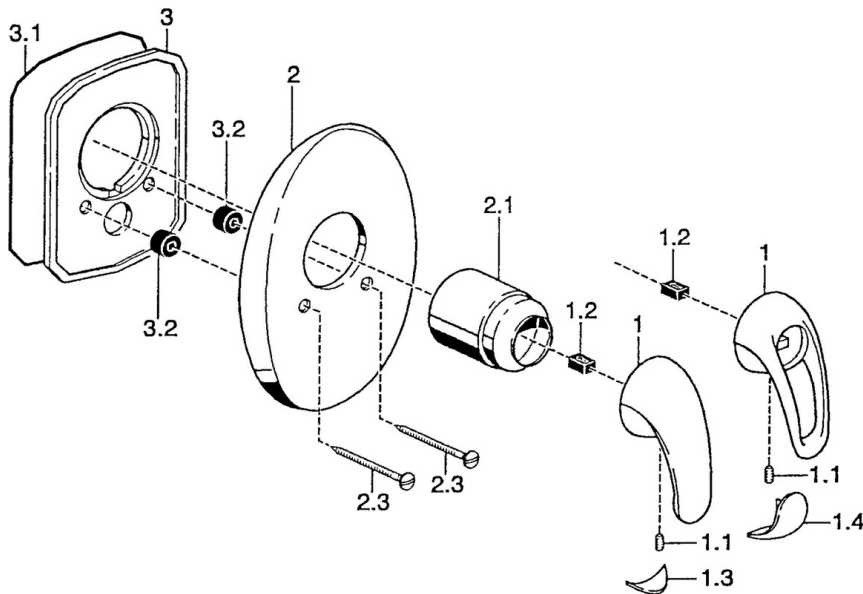

- Dusche
- Wandmontage für Unterputz-Einbaukörper
- Fertigmontageset

Technische Daten

Technische Eigenschaften

Warmwasserversorgung	max. +80°C
Arbeitsdruck	0.5-10 bar

Ersatzteile

SP55869100

Name	Art.-Nr.
1 Hebel Ausgelaufen	599055895
1 Hebel Ausgelaufen	599055881
1.1 Schraube, M5x8, SW2.5	59904755
1.2 Kunststoffadapter	59904778
1.3 Dekorkappe Ausgelaufen	59911785
1.4 Dekorkappe Ausgelaufen	59911786
2 Deckplatte Ausgelaufen	59911913
2.1 Abdeckkappe	59904820
2.3 Schraube, M5x65	59904847
2.3 Schraube, M5x65 Gold Ausgelaufen	59904849
3 Befestigungsplatte Ausgelaufen	59911915