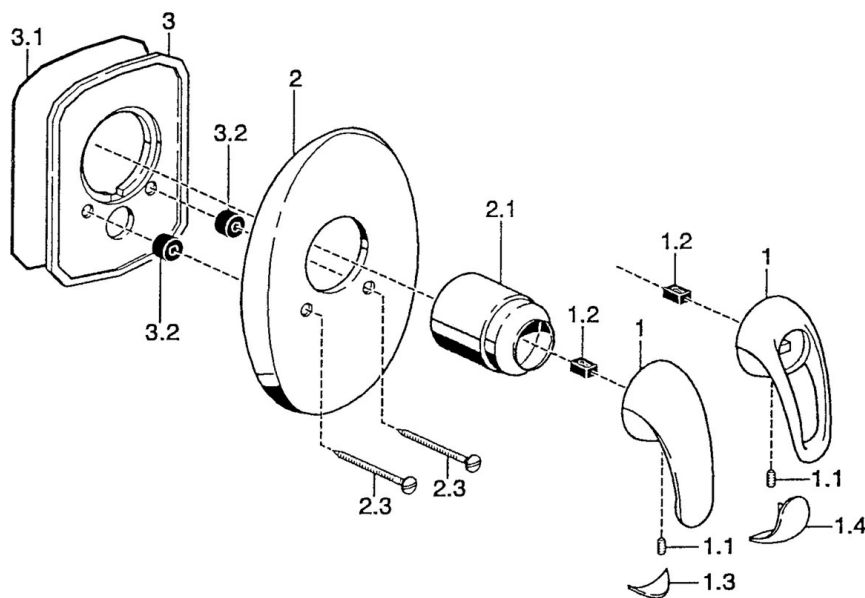

EAN: 4015474003736
static.hansa.com/5586910092

- Řešení pro sprchy
- Podomítková instalace
- Sada pro konečnou montáž

Technické údaje

Technické vlastnosti

Zdroj teplé vody **max. +80°C**
 Pracovní tlak **0.5-10 bar**

Náhradní díly

SP55869100

	Název	Kód
1	Páka Ukončeno	599055895
1	Páka Ukončeno	599055881
1.1	Šroub, M5x8, SW2.5	59904755
1.2	Kluzné pouzdro (osazené)	59904778
1.3	Záslepka Ukončeno	59911785
1.4	Záslepka Ukončeno	59911786
2	Krycí díl Ukončeno	59911913
2.1	Krytka	59904820
2.3	Šroub, M5x65	59904847
2.3	Šroub, M5x65 Zlatá Ukončeno	59904849
3	Upevňovací deska Ukončeno	59911915