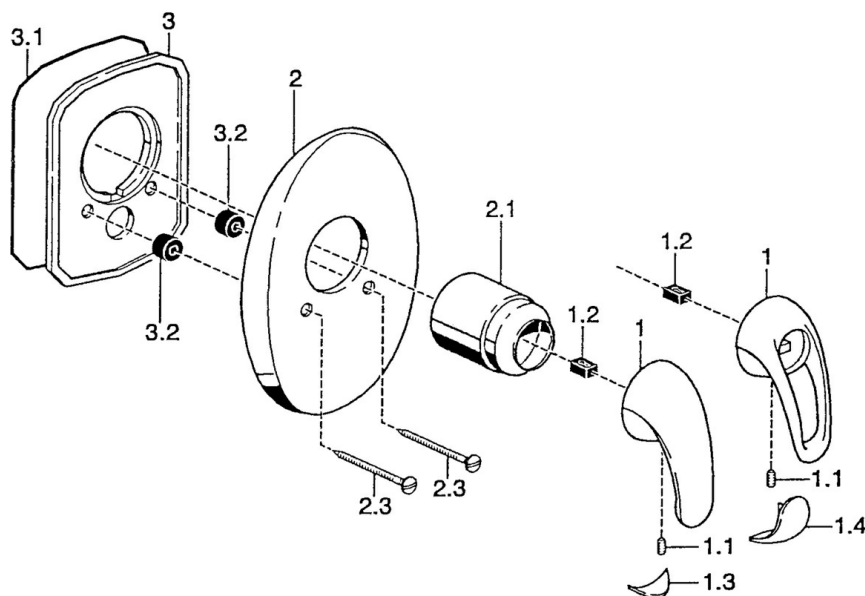

EAN: 4015474003743  
[static.hansa.com/5586910090](http://static.hansa.com/5586910090)

- Riešenia pre sprchy
- Sada pre konečnú montáž
- Podomietková inštalácia
- Chróm/Zlatá

### Technické vlastnosti

Dodávka teplej vody **max. +80°C**  
Pracovný tlak **0.5-10 bar**

### SP55869100

	Názov	Kód
1	Ovládacia rukoväť Ukončené	599055895
1	Ovládacia rukoväť Ukončené	599055881
1.1	Skrutka, M5x8, SW2.5	59904755
1.2	Klzné puzdro	59904778
1.3	Záslepka Ukončené	59911785
1.4	Záslepka Ukončené	59911786
2	Krycí diel Ukončené	59911913
2.1	Krytka	59904820
2.3	Skrutka, M5x65	59904847
2.3	Skrutka, M5x65 Zlatá Ukončené	59904849
3	Ukončené	59911915