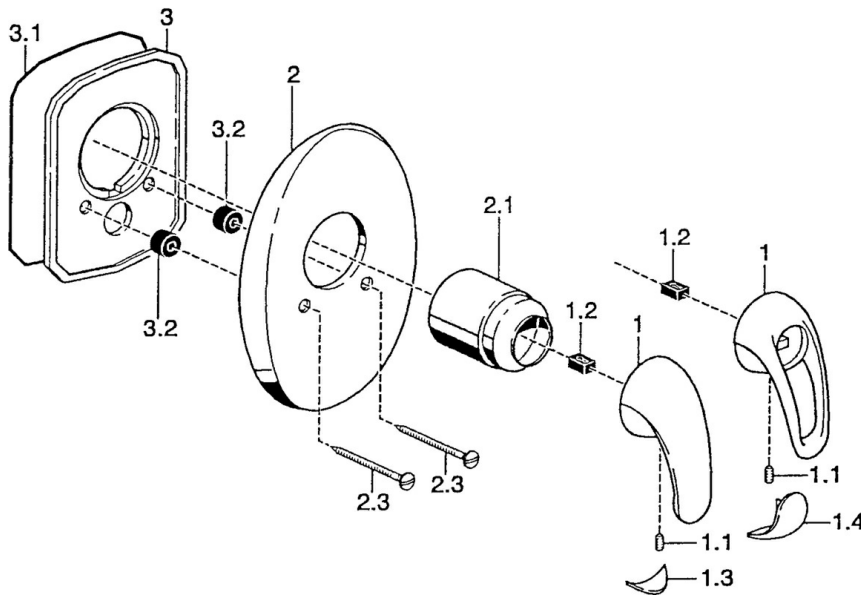

EAN: 4015474003743
static.hansa.com/5586910090

- Douche oplossingen
- Wandmontage voor inbouwunit
- Afbouwset
- Chroom/Goud

Technische gegevens

Technische eigenschappen

Warmwatertoevoer **max. +80°C**
 Werkdruk **0.5-10 bar**

Reserveonderdelen

SP55869100

	Naam	Code
1	Hendel Chroom Stopgezet	599055895
1	Hendel Chroom Stopgezet	599055881
1.1	Schroef, M5x8, SW2.5	59904755
1.2	Joint klassiek uitloop	59904778
1.3	Sierdop Stopgezet	59911785
1.4	Sierdop Stopgezet	59911786
2	Afdekplaat Chroom Stopgezet	59911913
2.1	Kap Chroom	59904820
2.3	Schroef, M5x65 Chroom	59904847
2.3	Schroef, M5x65 Goud Stopgezet	59904849
3	Fixing plate Stopgezet	59911915