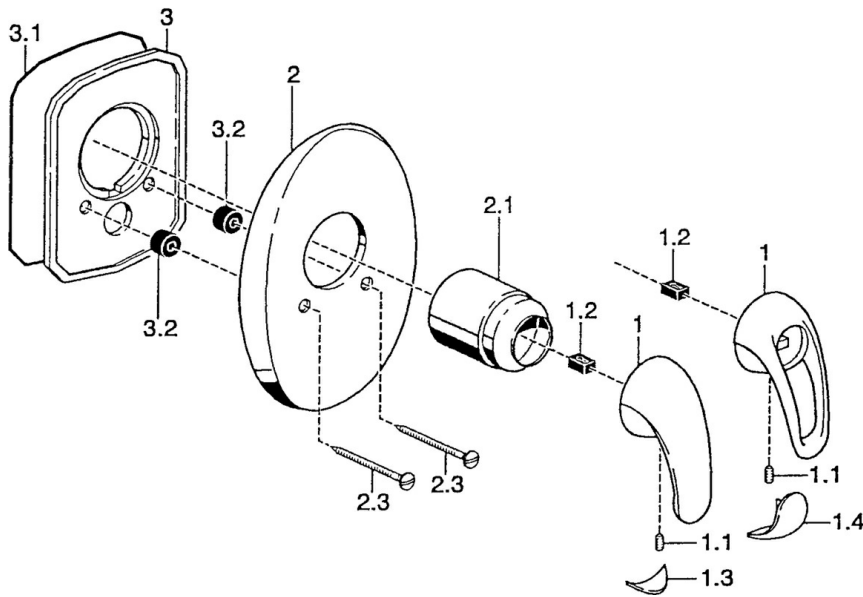

- Soluzioni doccia
- Set esterno
- Montaggio a parete con unità d'incasso
- Cromo/Oro

## Dati tecnici

## Parti di ricambio

### SP55869100

	Nome	Codice
1	Leva Cromo Fuori produzione	599055895
1	Leva Cromo Fuori produzione	599055881
1.1	Screw, M5x8, SW2.5	59904755
1.2	Adattatore	59904778
1.3	Tappo Fuori produzione	59911785
1.4	Tappo Fuori produzione	59911786
2	Piastra Cromo Fuori produzione	59911913
2.1	Cappuccio Cromo	59904820
2.3	Screw, M5x65 Cromo	59904847
2.3	Screw, M5x65 Oro Fuori produzione	59904849
3	Fixing plate Fuori produzione	59911915