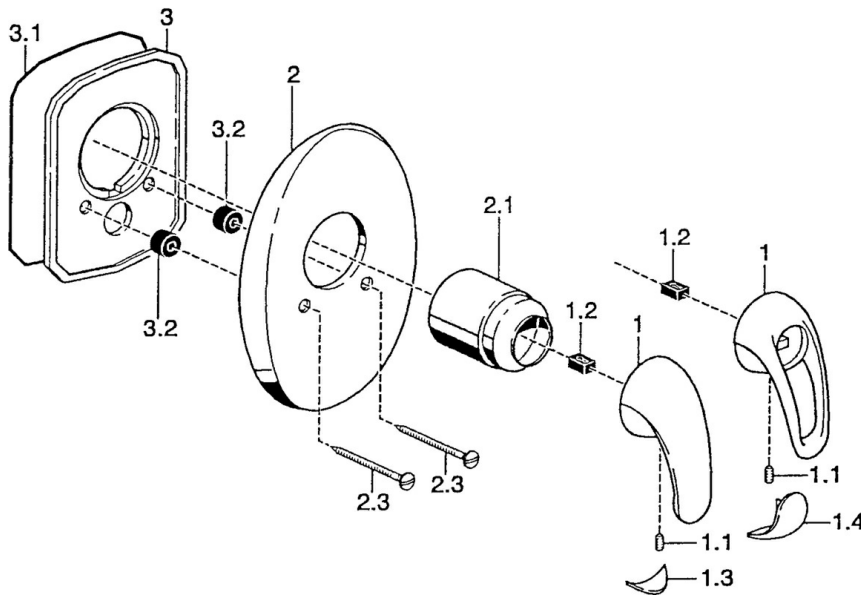

- Dusche
- Wandmontage für Unterputz-Einbaukörper
- Fertigmontageset
- Chrom/Gold

Technische Daten

Technische Eigenschaften

| | |
|----------------------|-------------------|
| Warmwasserversorgung | max. +80°C |
| Arbeitsdruck | 0.5-10 bar |

Ersatzteile

SP55869100

| | Name | Art.-Nr. |
|-----|----------------------------------|-----------|
| 1 | Hebel Ausgelaufen | 599055895 |
| 1 | Hebel Ausgelaufen | 599055881 |
| 1.1 | Schraube, M5x8, SW2.5 | 59904755 |
| 1.2 | Kunststoffadapter | 59904778 |
| 1.3 | Dekorkappe Ausgelaufen | 59911785 |
| 1.4 | Dekorkappe Ausgelaufen | 59911786 |
| 2 | Deckplatte Ausgelaufen | 59911913 |
| 2.1 | Abdeckkappe | 59904820 |
| 2.3 | Schraube, M5x65 | 59904847 |
| 2.3 | Schraube, M5x65 Gold Ausgelaufen | 59904849 |
| 3 | Befestigungsplatte Ausgelaufen | 59911915 |