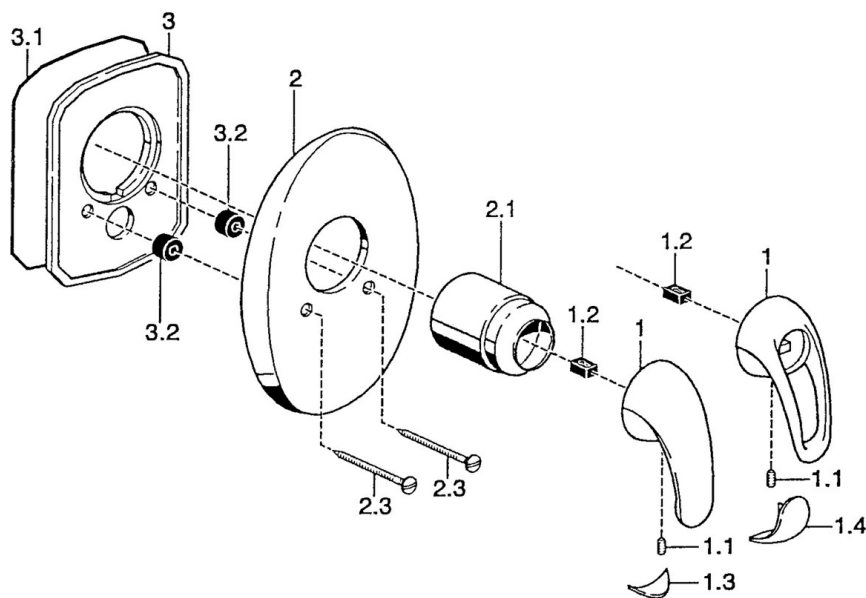

EAN: 4015474003743
static.hansa.com/5586910090

- Řešení pro sprchy
- Sada pro konečnou montáž
- Podomítková instalace
- Chrom/Zlatá

Technické údaje

Technické vlastnosti

Zdroj teplé vody **max. +80°C**
 Pracovní tlak **0.5-10 bar**

Náhradní díly

SP55869100

	Název	Kód
1	Páka Ukončeno	599055895
1	Páka Ukončeno	599055881
1.1	Šroub, M5x8, SW2.5	59904755
1.2	Kluzné pouzdro (osazené)	59904778
1.3	Záslepka Ukončeno	59911785
1.4	Záslepka Ukončeno	59911786
2	Krycí díl Ukončeno	59911913
2.1	Krytka	59904820
2.3	Šroub, M5x65	59904847
2.3	Šroub, M5x65 Zlatá Ukončeno	59904849
3	Upevňovací deska Ukončeno	59911915