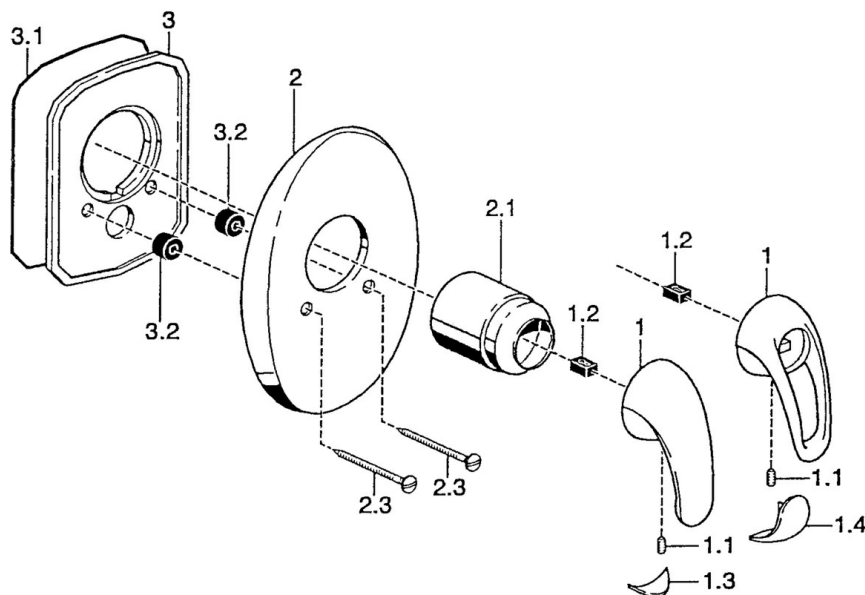

EAN: 4015474003774
static.hansa.com/55869100

- Riešenia pre sprchy
- Sada pre konečnú montáž
- Podomietková inštalácia
- Chróm

Technické údaje

Technické vlastnosti

Dodávka teplej vody

max. +80°C

Pracovný tlak

0.5-10 bar

Náhradné diely

SP55869100

	Názov	Kód
1	Ovládacia rukoväť Ukončené	599055895
1	Ovládacia rukoväť Ukončené	599055881
1.1	Skrutka, M5x8, SW2.5	59904755
1.2	Klzné puzdro	59904778
1.3	Záslepka Ukončené	59911785
1.4	Záslepka Ukončené	59911786
2	Krycí diel Ukončené	59911913
2.1	Krytka	59904820
2.3	Skrutka, M5x65	59904847
2.3	Skrutka, M5x65 Zlatá Ukončené	59904849
3	Ukončené	59911915