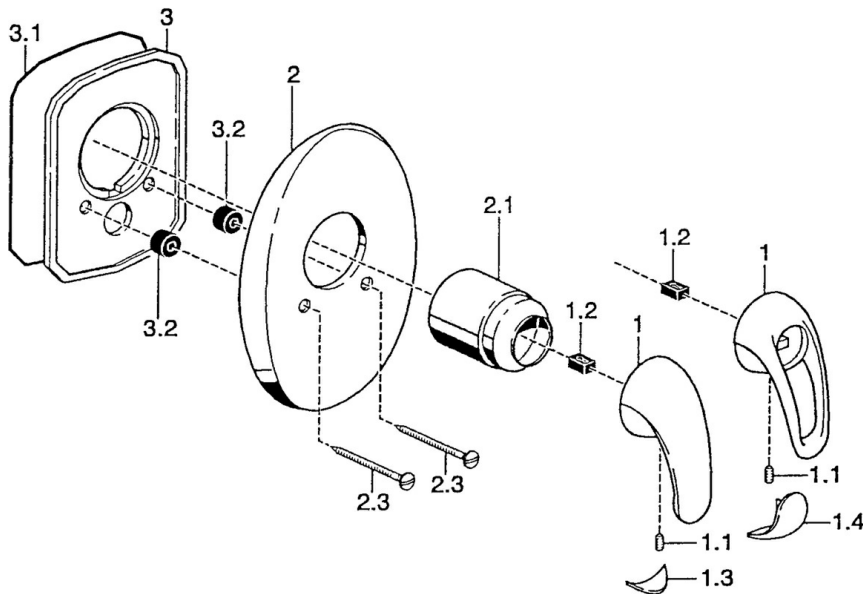

EAN: 4015474003774
static.hansa.com/55869100

- Douche oplossingen
- Afbouwset
- Wandmontage voor inbouwunit
- Chroom

Technische gegevens

Technische eigenschappen

Warmwatertoevoer **max. +80°C**
 Werkdruk **0.5-10 bar**

Reserveonderdelen

SP55869100

	Naam	Code
1	Handel Chroom Stopgezet	599055895
1	Handel Chroom Stopgezet	599055881
1.1	Schroef, M5x8, SW2.5	59904755
1.2	Joint klassiek uitloop	59904778
1.3	Sierdop Stopgezet	59911785
1.4	Sierdop Stopgezet	59911786
2	Afdekplaat Chroom Stopgezet	59911913
2.1	Kap Chroom	59904820
2.3	Schroef, M5x65 Chroom	59904847
2.3	Schroef, M5x65 Goud Stopgezet	59904849
3	Fixing plate Stopgezet	59911915