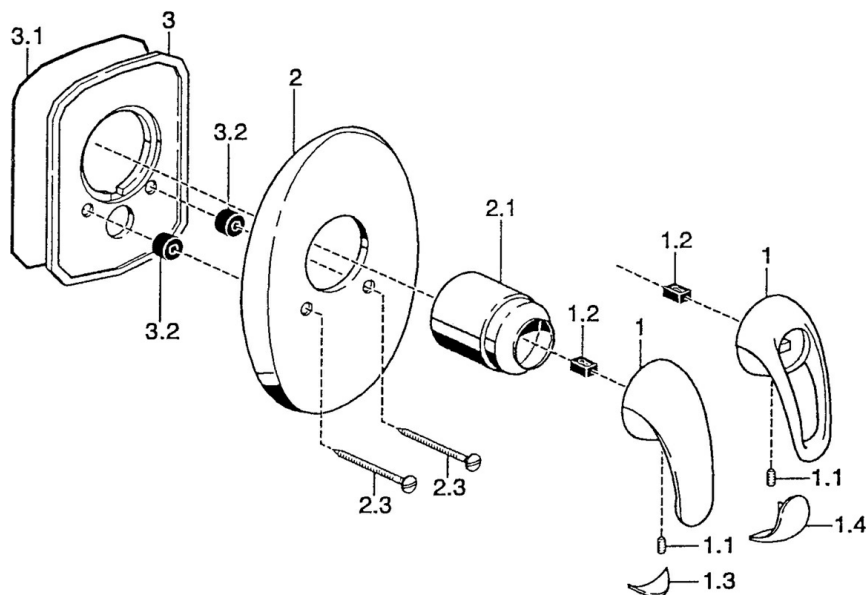

EAN: 4015474003774
static.hansa.com/55869100

- Soluzioni doccia
- Set esterno
- Montaggio a parete con unità d'incasso
- Cromo

Dati tecnici

Caratteristiche tecniche

Fornitura di acqua calda **max. +80°C**
 Pressione di esercizio **0.5-10 bar**

Parti di ricambio

SP55869100

	Nome	Codice
1	Leva Cromo Fuori produzione	599055895
1	Leva Cromo Fuori produzione	599055881
1.1	Screw, M5x8, SW2.5	59904755
1.2	Adattatore	59904778
1.3	Tappo Fuori produzione	59911785
1.4	Tappo Fuori produzione	59911786
2	Piastra Cromo Fuori produzione	59911913
2.1	Cappuccio Cromo	59904820
2.3	Screw, M5x65 Cromo	59904847
2.3	Screw, M5x65 Oro Fuori produzione	59904849
3	Fixing plate Fuori produzione	59911915