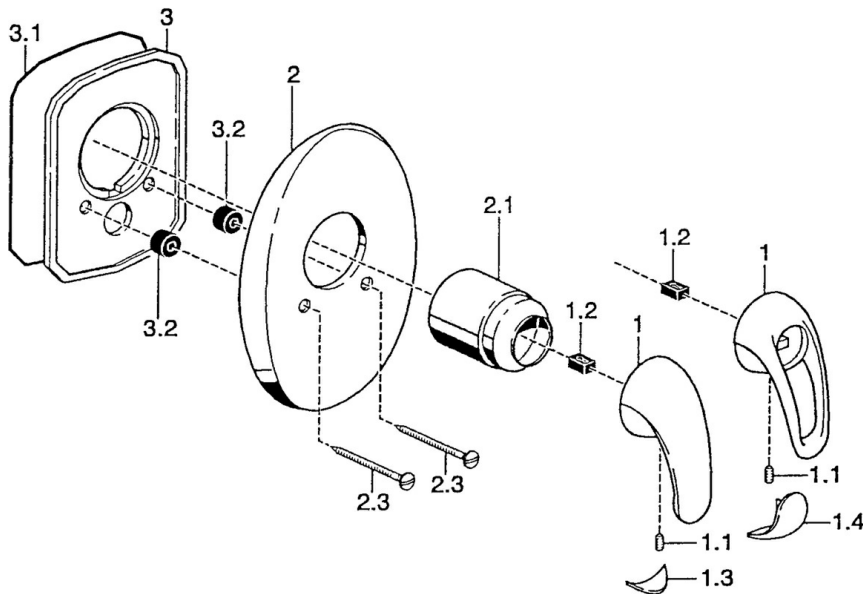

EAN: 4015474003774
static.hansa.com/55869100

- Solutions de douche
- Kit de finition
- Montage mural encastré
- Chrome

Caractéristiques techniques

Caractéristiques techniques

Alimentation en eau chaude **max. +80°C**
 Pression de service **0.5-10 bar**

Pièces de rechange

SP55869100

	Nom	Code
1	Levier Arrêté	599055895
1	Levier Arrêté	599055881
1.1	Vis, M5x8, SW2.5	59904755
1.2	Kit de joints pour bec	59904778
1.3	Capuchon Arrêté	59911785
1.4	Capuchon Arrêté	59911786
2	Rosaces Arrêté	59911913
2.1	Chape	59904820
2.3	Vis, M5x65	59904847
2.3	Vis, M5x65 Or Arrêté	59904849
3	Fixing plate Arrêté	59911915