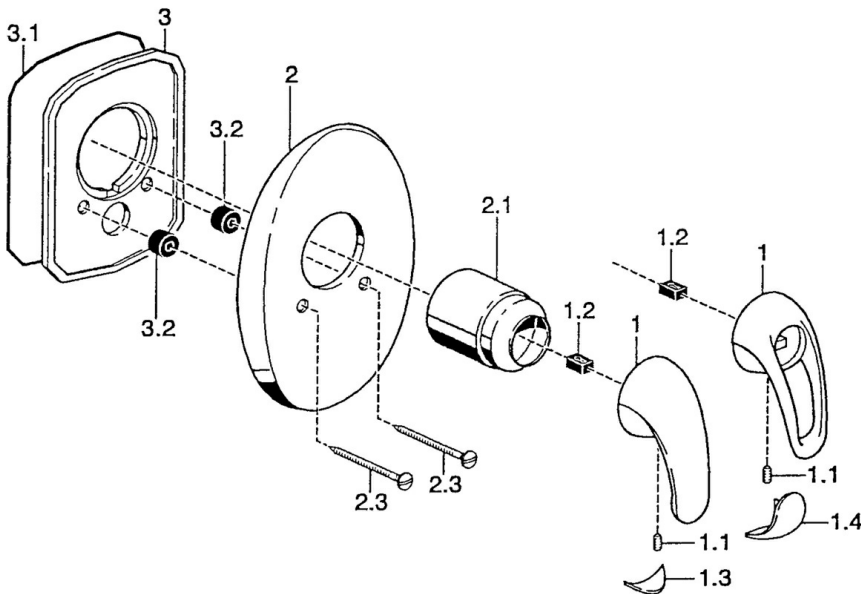

EAN: 4015474003774
static.hansa.com/55869100

- Dusche
- Fertigmontageset
- Wandmontage für Unterputz-Einbaukörper
- Chrom

Technische Daten

Technische Eigenschaften

Warmwasserversorgung	max. +80°C
Arbeitsdruck	0.5-10 bar

Ersatzteile

SP55869100

	Name	Art.-Nr.
1	Hebel Ausgelaufen	599055895
1	Hebel Ausgelaufen	599055881
1.1	Schraube, M5x8, SW2.5	59904755
1.2	Kunststoffadapter	59904778
1.3	Dekorkappe Ausgelaufen	59911785
1.4	Dekorkappe Ausgelaufen	59911786
2	Deckplatte Ausgelaufen	59911913
2.1	Abdeckkappe	59904820
2.3	Schraube, M5x65	59904847
2.3	Schraube, M5x65 Gold Ausgelaufen	59904849
3	Befestigungsplatte Ausgelaufen	59911915