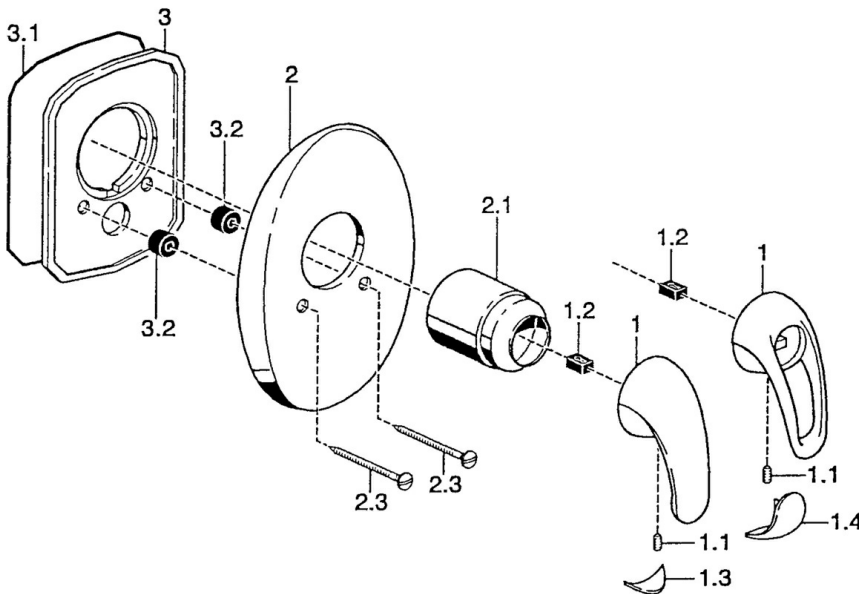

EAN: 4015474003774
static.hansa.com/55869100

- Řešení pro sprchy
- Sada pro konečnou montáž
- Podomítková instalace
- Chrom

Technické údaje

Technické vlastnosti

Zdroj teplé vody **max. +80°C**
 Pracovní tlak **0.5-10 bar**

Náhradní díly

SP55869100

	Název	Kód
1	Páka Ukončeno	599055895
1	Páka Ukončeno	599055881
1.1	Šroub, M5x8, SW2.5	59904755
1.2	Kluzné pouzdro (osazené)	59904778
1.3	Záslepka Ukončeno	59911785
1.4	Záslepka Ukončeno	59911786
2	Krycí díl Ukončeno	59911913
2.1	Krytka	59904820
2.3	Šroub, M5x65	59904847
2.3	Šroub, M5x65 Zlatá Ukončeno	59904849
3	Upevňovací deska Ukončeno	59911915