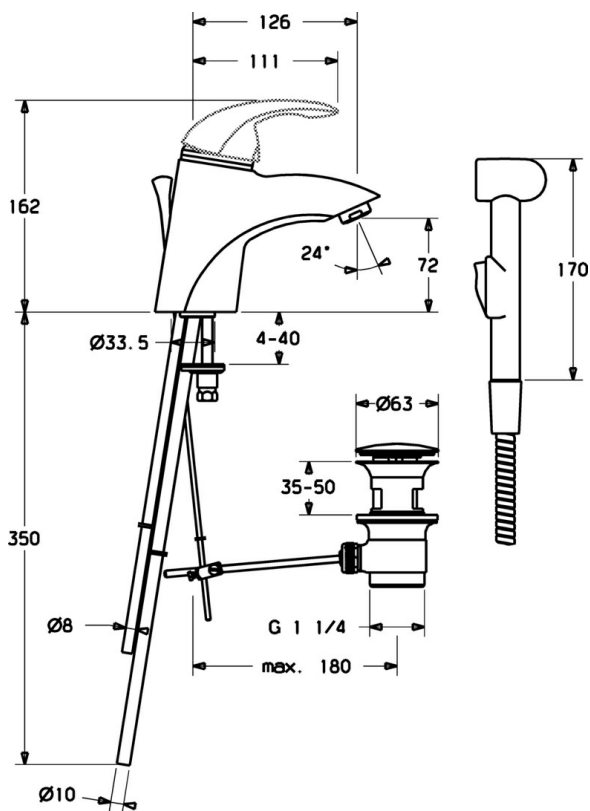

EAN: 4015474083790  
[static.hansa.com/55852110](http://static.hansa.com/55852110)

- Umývadlo
- Jednopaková, Bidetta
- Stojanková
- Chróm
- Pevné výtokové rameno
- CASCADE® - aerátor
- Jedna ovládacia páka / rukoväť, Páka so symbolom teplej a studenej vody
- Automatické vrátenie prepínača do pôvodnej polohy
- Odtoková garnitúra s tiahlom
- Ručná sprcha, Držiak sprchy, Sprchová hadica (1600 mm)
- Bidetta – ručná sprcha
- 1-prúdová

### Technické vlastnosti

Veľkosť DN (menovitý rozmer)	<b>DN15</b>
Dodávka teplej vody	<b>max. +80°C</b>
Pracovný tlak	<b>0.5-10 bar</b>
Spojovacia veľkosť	<b>Ø10</b>
Materiál	<b>Mosadz</b>

### SP55852110

Název	Kód
1 Ovládacia rukoväť Ukončené	599055881
1 Ovládacia rukoväť Ukončené	599055895
1.1 Skrutka, M5x8, SW2.5	59904755
1.2 Klzné puzdro	59904778
1.3 Záslepka Ukončené	59911785
1.4 Záslepka Ukončené	59911786
2 Krytka	59912638
3 Očné skrutka, M50x1, SW45	59904775
3.1 O-krúžok, d 43x2.5	59911166
4 Kartuš, 4.8 eco	59904601
4.1 Hot water limiter	59904759
5.1 Ovládacie tiahlo Ukončené	59911788
5.2 Spojovací diel tiahla	59904624
5.3 Tesnenie, 37x48x3.5	59911422
5.5	59904765
5.6 Skrutka, M8x1, SW13	59904766
5.7 Upevňovací set	59910749
5.10 Upevňovacia skrutka, M8x1, L=140	59912474
6 Aerátor, M24x1 STD HC A	59902366
6.1 Aerátor, M22/24 A	59902081
7 Vypúšťací ventil umývadla	59911441
10 Bidetta - ručná sprcha Ukončené	59912758
10.1 Sprchová hadica, G3/8xG1/2 Ukončené	59912757