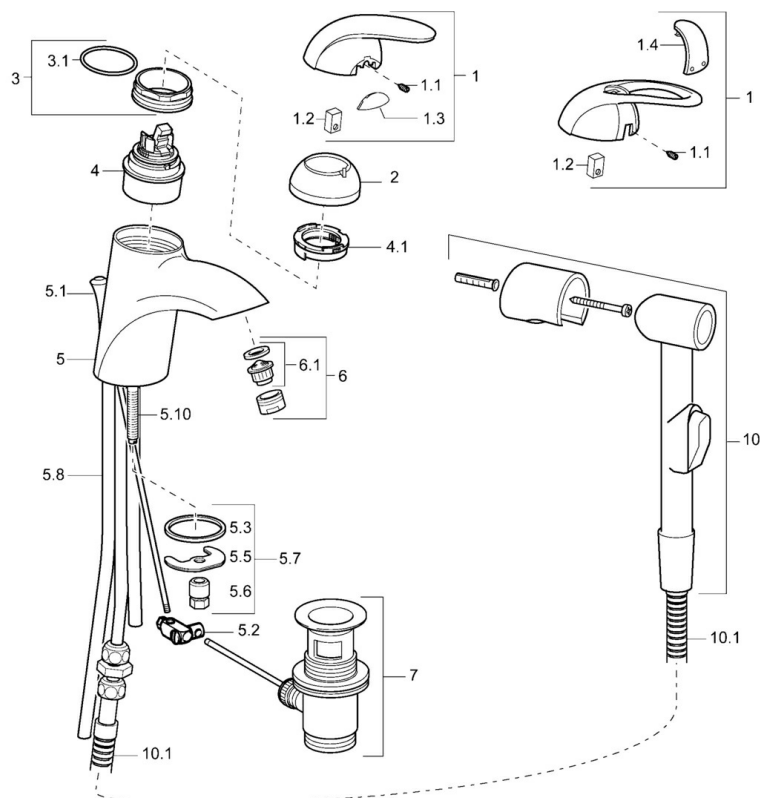

EAN: 4015474083790  
[static.hansa.com/55852110](http://static.hansa.com/55852110)

- Umývadlo
- Jednopaková, Bidetta
- Stojanková
- Chróm
- Pevné výtokové rameno
- CASCADE® - aerátor
- Jedna ovládacia páka / rukoväť, Páka so symbolom teplej a studenej vody
- Automatické vrátenie prepínača do pôvodnej polohy
- Odtoková garnitúra s tiahlom
- Ručná sprcha, Držiak sprchy, Sprchová hadica (1600 mm)
- Bidetta – ručná sprcha
- 1-prúdová

### Technické vlastnosti

Veľkosť DN (menovitý rozmer)	<b>DN15</b>
Dodávka teplej vody	<b>max. +80°C</b>
Pracovný tlak	<b>0.5-10 bar</b>
Spojovacia veľkosť	<b>Ø10</b>
Materiál	<b>Mosadz</b>

### SP55852110

Název	Kód
1 Ovládacia rukoväť Ukončené	599055881
1 Ovládacia rukoväť Ukončené	599055895
1.1 Skrutka, M5x8, SW2.5	59904755
1.2 Klzné puzdro	59904778
1.3 Záslepka Ukončené	59911785
1.4 Záslepka Ukončené	59911786
2 Krytka	59912638
3 Očné skrutka, M50x1, SW45	59904775
3.1 O-krúžok, d 43x2.5	59911166
4 Kartuš, 4.8 eco	59904601
4.1 Hot water limiter	59904759
5.1 Ovládacie tiahlo Ukončené	59911788
5.2 Spojovací diel tiahla	59904624
5.3 Tesnenie, 37x48x3.5	59911422
5.5	59904765
5.6 Skrutka, M8x1, SW13	59904766
5.7 Upevňovací set	59910749
5.10 Upevňovacia skrutka, M8x1, L=140	59912474
6 Aerátor, M24x1 STD HC A	59902366
6.1 Aerátor, M22/24 A	59902081
7 Vypúšťací ventil umývadla	59911441
10 Bidetta - ručná sprcha Ukončené	59912758
10.1 Sprchová hadica, G3/8xG1/2 Ukončené	59912757