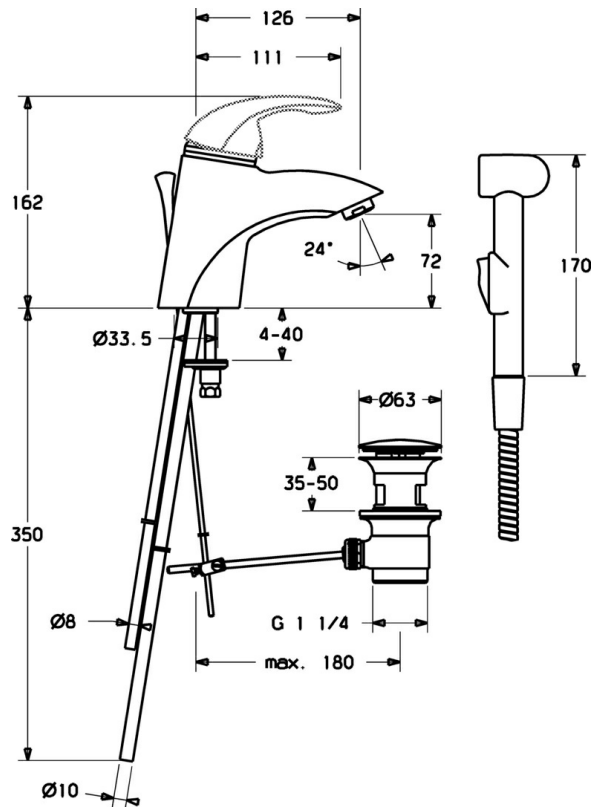

EAN: 4015474083790
static.hansa.com/55852110

- Wastafel
- Eengreeps, Bidetta
- Wastafelmontage
- Chroom
- Vaste uitloop
- CASCADE® mousseur
- Eengreeps bediend, Hendel met warm-koud-aanduiding
- Automatische reset
- Afvoergarnituur met trekstang
- Handdouche, Douchehouder, Doucheslang (1600 mm)
- Bidetta handdouche
- 1-stralig

Technische gegevens

Technische eigenschappen

DN-maat	DN15
Warmwatertoever	max. +80°C
Werkdruk	0.5-10 bar
Aansluitmaat	Ø10
Materiaal	brass

Voorschriften

EN-norm	EN 817
---------	---------------

Reserveonderdelen

SP55852110

	Naam	Code
1	Hendel Chroom Stopgezet	599055881
1	Hendel Chroom Stopgezet	599055895
1.1	Schroef, M5x8, SW2.5	59904755
1.2	Joint klassiek uitloop	59904778
1.3	Sierdop Stopgezet	59911785
1.4	Sierdop Stopgezet	59911786
2	Kap Chroom	59912638
3	Schroef, M50x1, SW45	59904775
3.1	O-ring, d 43x2.5	59911166
4	Binnenwerk, 4.8 eco	59904601
4.1	Hot water limiter	59904759
5.1	Trekstang Chroom Stopgezet	59911788
5.2	Gewrichtstuk	59904624
5.3	Dichting, 37x48x3.5	59911422
5.5	Fixing plate	59904765
5.6	Schroef, M8x1, SW13	59904766
5.7	Bevestigingsset	59910749
5.10	Bevestigingsschroeven, M8x1, L=140	59912474
6	Mousseur, M24x1 STD HC A Chroom	59902366
6.1	Mousseur, M22/24 A	59902081
7	Wastegarnituur Chroom	59911441
10	Bidetta handdouche Chroom Stopgezet	59912758
10.1	Doucheslang, G3/8xG1/2 Chroom Stopgezet	59912757