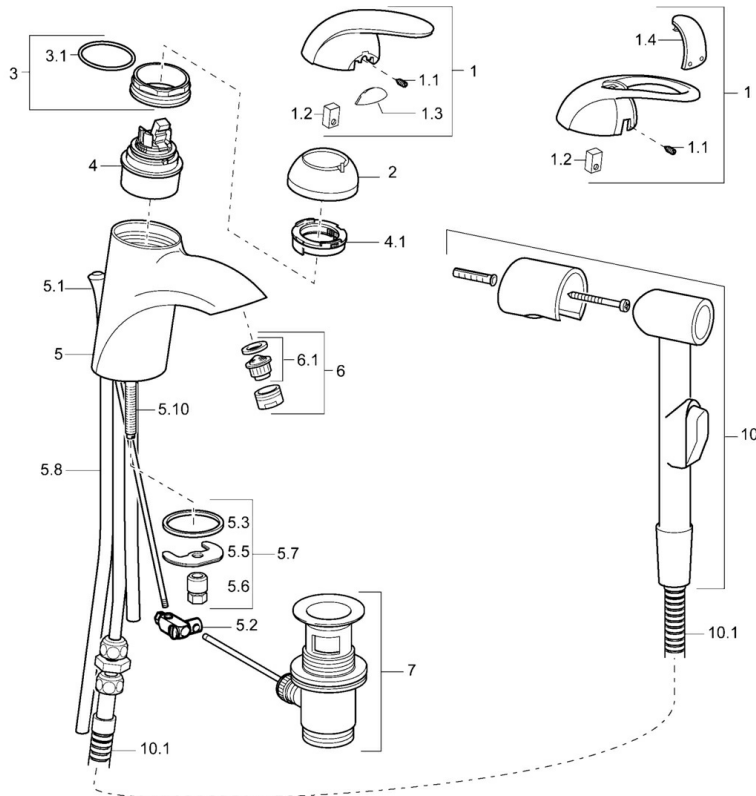

EAN: 4015474083790
static.hansa.com/55852110

- Wastafel
- Eengreeps, Bidetta
- Wastafelmontage
- Chroom
- Vaste uitloop
- CASCADE® mousseur
- Eengreeps bediend, Hendel met warm-koud-aanduiding
- Automatische reset
- Afvoergarnituur met trekstang
- Handdouche, Douchehouder, Doucheslang (1600 mm)
- Bidetta handdouche
- 1-stralig

Technische gegevens

Technische eigenschappen

DN-maat	DN15
Warmwatertoever	max. +80°C
Werkdruk	0.5-10 bar
Aansluitmaat	Ø10
Materiaal	brass

Voorschriften

EN-norm	EN 817
---------	---------------

Reserveonderdelen

SP55852110

	Naam	Code
1	Hendel Chroom Stopgezet	599055881
1	Hendel Chroom Stopgezet	599055895
1.1	Schroef, M5x8, SW2.5	59904755
1.2	Joint klassiek uitloop	59904778
1.3	Sierdop Stopgezet	59911785
1.4	Sierdop Stopgezet	59911786
2	Kap Chroom	59912638
3	Schroef, M50x1, SW45	59904775
3.1	O-ring, d 43x2.5	59911166
4	Binnenwerk, 4.8 eco	59904601
4.1	Hot water limiter	59904759
5.1	Trekstang Chroom Stopgezet	59911788
5.2	Gewrichtstuk	59904624
5.3	Dichting, 37x48x3.5	59911422
5.5	Fixing plate	59904765
5.6	Schroef, M8x1, SW13	59904766
5.7	Bevestigingsset	59910749
5.10	Bevestigingsschroeven, M8x1, L=140	59912474
6	Mousseur, M24x1 STD HC A Chroom	59902366
6.1	Mousseur, M22/24 A	59902081
7	Wastegarnituur Chroom	59911441
10	Bidetta handdouche Chroom Stopgezet	59912758
10.1	Doucheslang, G3/8xG1/2 Chroom Stopgezet	59912757