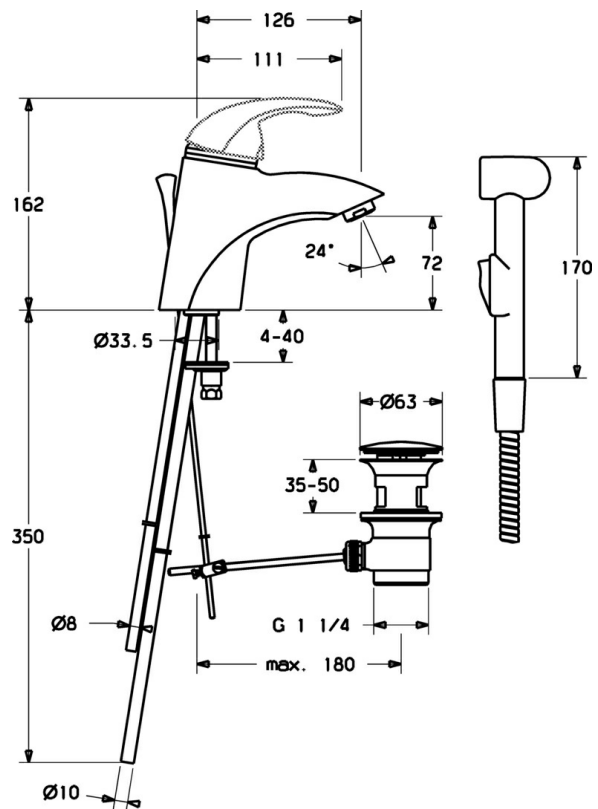

EAN: 4015474083790
static.hansa.com/55852110

- Lavabo
- Monocomando, Bidetta
- Montaggio d'appoggio
- Cromo
- Bocca fissa
- Rompigetto Standard
- Leva/Manopola monocomando, Leva con simbolo F+C
- Riposizionamento automatico
- Piletta di scarico con astina saltarello
- Doccetta a mano, Supporto doccetta, Flessibile doccia (1600 mm)
- Doccetta bidetta
- 1 getto

Dati tecnici

Caratteristiche tecniche

Misura DN (dimensione nominale)	DN15
Fornitura di acqua calda	max. +80°C
Pressione di esercizio	0.5-10 bar
Misura della connessione	Ø10
Materiale	Ottone

Norme

Standard EN	EN 817
-------------	---------------

Parti di ricambio

SP55852110

	Nome	Codice
1	Leva Cromo Fuori produzione	599055881
1	Leva Cromo Fuori produzione	599055895
1.1	Screw, M5x8, SW2.5	59904755
1.2	Adattatore	59904778
1.3	Tappo Fuori produzione	59911785
1.4	Tappo Fuori produzione	59911786
2	Cappuccio Cromo	59912638
3	Vite eye, M50x1, SW45	59904775
3.1	O-ring, d 43x2.5	59911166
4	Cartuccia, 4.8 eco	59904601
4.1	Hot water limiter	59904759
5.1	Asta saltarello Cromo Fuori produzione	59911788
5.2	Snodo	59904624
5.3	Giunto, 37x48x3.5	59911422
5.5	Fixing plate	59904765
5.6	Screw, M8x1, SW13	59904766
5.7	Set di fissaggio	59910749
5.10	Viti di fissaggio, M8x1, L=140	59912474
6	Aereatore, M24x1 STD HC A Cromo	59902366
6.1	Aereatore, M22/24 A	59902081
7	Scarico a saltarello Cromo	59911441
10	Doccetta per Bidetta Cromo Fuori produzione	59912758
10.1	Flessibile doccia, G3/8xG1/2 Cromo Fuori produzione	59912757