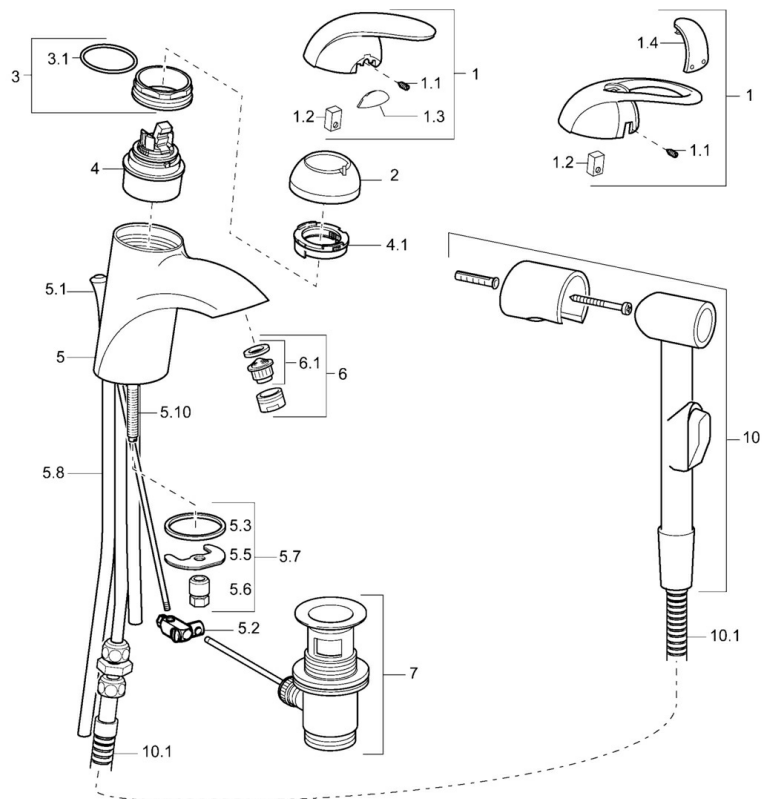

EAN: 4015474083790
static.hansa.com/55852110

- Lavabo
- Monocomando, Bidetta
- Montaggio d'appoggio
- Cromo
- Bocca fissa
- Rompigetto Standard
- Leva/Manopola monocomando, Leva con simbolo F+C
- Riposizionamento automatico
- Piletta di scarico con astina saltarello
- Doccetta a mano, Supporto doccetta, Flessibile doccia (1600 mm)
- Doccetta bidetta
- 1 getto

Dati tecnici

Caratteristiche tecniche

Misura DN (dimensione nominale)	DN15
Fornitura di acqua calda	max. +80°C
Pressione di esercizio	0.5-10 bar
Misura della connessione	Ø10
Materiale	Ottone

Norme

Standard EN	EN 817
-------------	---------------

Parti di ricambio

SP55852110

	Nome	Codice
1	Leva Cromo Fuori produzione	599055881
1	Leva Cromo Fuori produzione	599055895
1.1	Screw, M5x8, SW2.5	59904755
1.2	Adattatore	59904778
1.3	Tappo Fuori produzione	59911785
1.4	Tappo Fuori produzione	59911786
2	Cappuccio Cromo	59912638
3	Vite eye, M50x1, SW45	59904775
3.1	O-ring, d 43x2.5	59911166
4	Cartuccia, 4.8 eco	59904601
4.1	Hot water limiter	59904759
5.1	Asta saltarello Cromo Fuori produzione	59911788
5.2	Snodo	59904624
5.3	Giunto, 37x48x3.5	59911422
5.5	Fixing plate	59904765
5.6	Screw, M8x1, SW13	59904766
5.7	Set di fissaggio	59910749
5.10	Viti di fissaggio, M8x1, L=140	59912474
6	Aereatore, M24x1 STD HC A Cromo	59902366
6.1	Aereatore, M22/24 A	59902081
7	Scarico a saltarello Cromo	59911441
10	Doccetta per Bidetta Cromo Fuori produzione	59912758
10.1	Flessibile doccia, G3/8xG1/2 Cromo Fuori produzione	59912757