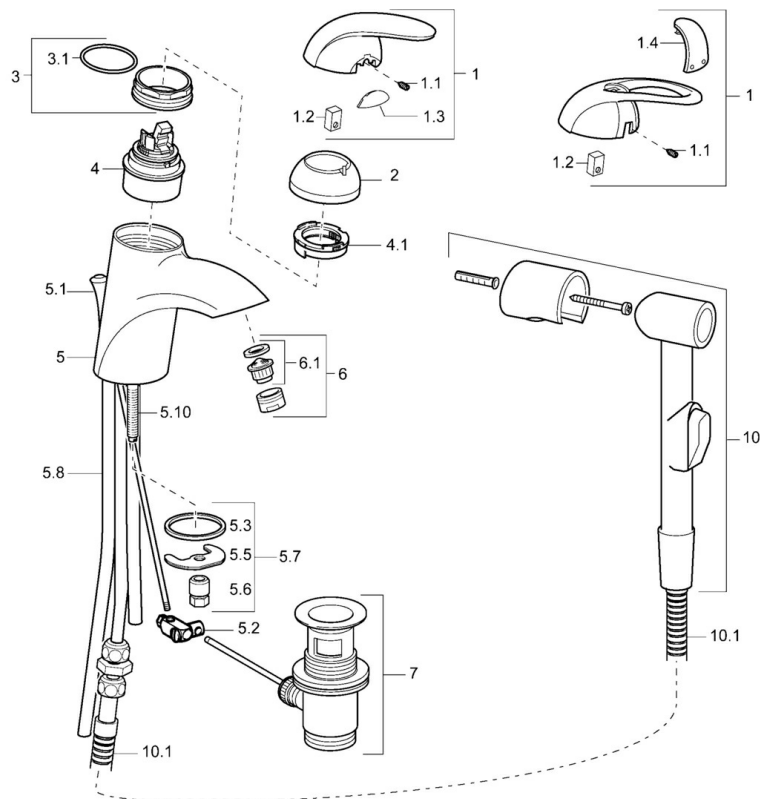

EAN: 4015474083790
static.hansa.com/55852110

- Lavabo
- Monocommande, Bidetta
- Montage sur plaque
- Chrome
- Bec fixe
- CASCADE®
- Levier monocommande, Levier avec symbole C+F
- Réinitialisation automatique
- Vidage avec tirette
- Douchette, Support de douchette, Flexible de douche (1600 mm)
- Douchette à main Bidetta
- 1 jet

Caractéristiques techniques

Caractéristiques techniques

Taille DN (diamètre nominal)	DN15
Alimentation en eau chaude	max. +80°C
Pression de service	0.5-10 bar
Taille de raccord	Ø10
Matériau	brass

Règlementations

Norme EN	EN 817
----------	---------------

Pièces de rechange

SP55852110

	Nom	Code
1	Levier Arrêté	599055881
1	Levier Arrêté	599055895
1.1	Vis, M5x8, SW2.5	59904755
1.2	Kit de joints pour bec	59904778
1.3	Capuchon Arrêté	59911785
1.4	Capuchon Arrêté	59911786
2	Chape	59912638
3	Vis Loop, M50x1, SW45	59904775
3.1	Joint, d 43x2.5	59911166
4	Cartouche, 4.8 eco	59904601
4.1	Hot water limiter	59904759
5.1	Tirette de vidage Arrêté	59911788
5.2	Joint	59904624
5.3	Joint, 37x48x3.5	59911422
5.5	Fixing plate	59904765
5.6	Vis, M8x1, SW13	59904766
5.7	Ensemble de fixation	59910749
5.10	Vis, M8x1, L=140	59912474
6	Aérateur, M24x1 STD HC A	59902366
6.1	Aérateur, M22/24 A	59902081
7	Vidage	59911441
10	Douchette Bidetta Arrêté	59912758
10.1	Flexible, G3/8xG1/2 Arrêté	59912757