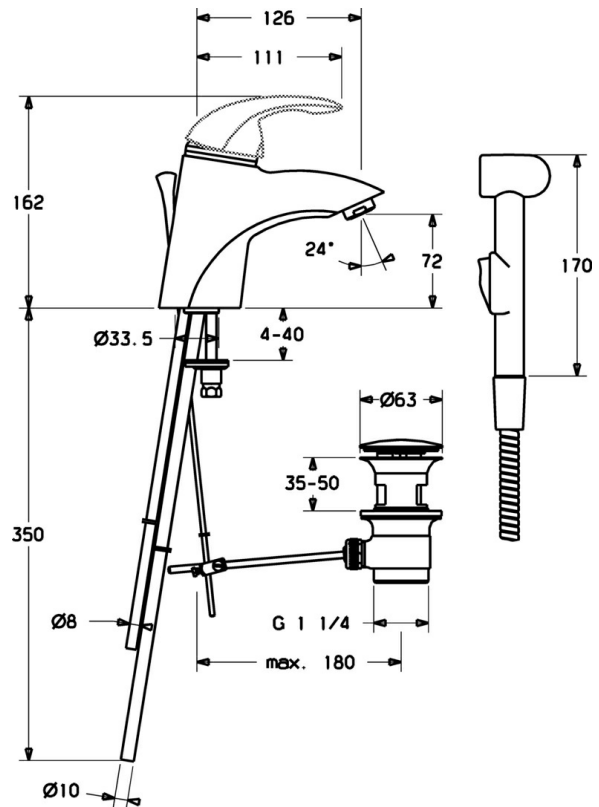

EAN: 4015474083790
static.hansa.com/55852110

- Lavabo
- Monocommande, Bidetta
- Montage sur plaque
- Chrome
- Bec fixe
- CASCADE®
- Levier monocommande, Levier avec symbole C+F
- Réinitialisation automatique
- Vidage avec tirette
- Douchette, Support de douchette, Flexible de douche (1600 mm)
- Douchette à main Bidetta
- 1 jet

Caractéristiques techniques

Caractéristiques techniques

Taille DN (diamètre nominal)	DN15
Alimentation en eau chaude	max. +80°C
Pression de service	0.5-10 bar
Taille de raccord	Ø10
Matériau	brass

Règlementations

Norme EN	EN 817
----------	---------------

Pièces de rechange

SP55852110

	Nom	Code
1	Levier Arrêté	599055881
1	Levier Arrêté	599055895
1.1	Vis, M5x8, SW2.5	59904755
1.2	Kit de joints pour bec	59904778
1.3	Capuchon Arrêté	59911785
1.4	Capuchon Arrêté	59911786
2	Chape	59912638
3	Vis Loop, M50x1, SW45	59904775
3.1	Joint, d 43x2.5	59911166
4	Cartouche, 4.8 eco	59904601
4.1	Hot water limiter	59904759
5.1	Tirette de vidage Arrêté	59911788
5.2	Joint	59904624
5.3	Joint, 37x48x3.5	59911422
5.5	Fixing plate	59904765
5.6	Vis, M8x1, SW13	59904766
5.7	Ensemble de fixation	59910749
5.10	Vis, M8x1, L=140	59912474
6	Aérateur, M24x1 STD HC A	59902366
6.1	Aérateur, M22/24 A	59902081
7	Vidage	59911441
10	Douchette Bidetta Arrêté	59912758
10.1	Flexible, G3/8xG1/2 Arrêté	59912757