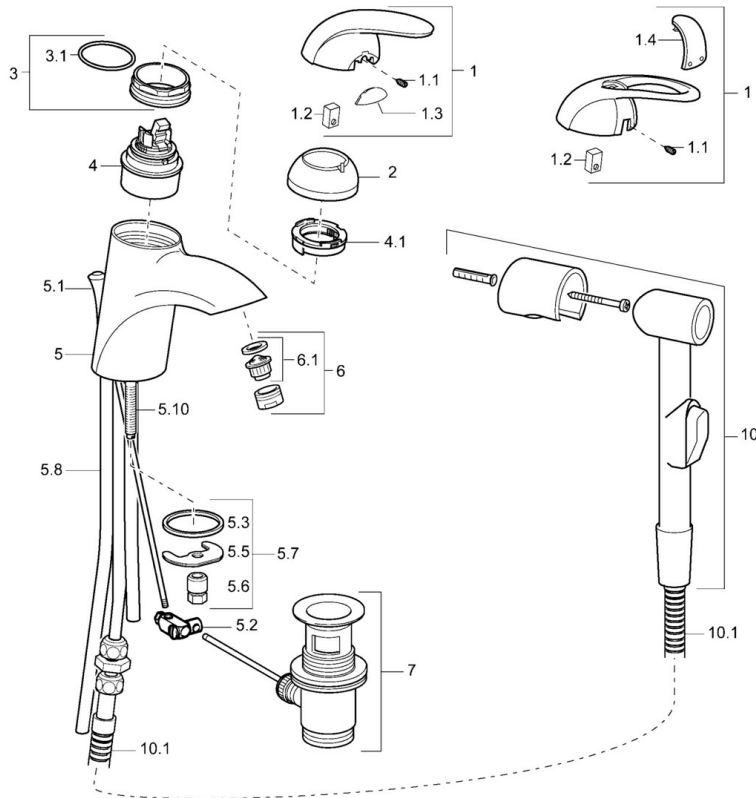

Ersatzteile

SP55852110

	Name	Art.-Nr.
1	Hebel Ausgelaufen	599055881
1	Hebel Ausgelaufen	599055895
1.1	Schraube, M5x8, SW2.5	59904755
1.2	Kunststoffadapter	59904778
1.3	Dekorkappe Ausgelaufen	59911785
1.4	Dekorkappe Ausgelaufen	59911786
2	Abdeckkappe	59912638
3	Ringschraube, M50x1, SW45	59904775
3.1	O-Ring, d 43x2.5	59911166
4	Kartusche, 4.8 eco	59904601
4.1	Warmwasser Begrenzer	59904759
5.1	Zugstange mit Knopf Ausgelaufen	59911788
5.2	Gelenkstück	59904624
5.3	Dichtung, 37x48x3.5	59911422
5.5	Befestigungsplatte	59904765
5.6	Schraube, M8x1, SW13	59904766
5.7	Befestigungssatz	59910749
5.10	Befestigungsschraube, M8x1, L=140	59912474
6	Luftsprudler, M24x1 STD HC A	59902366
6.1	Luftsprudler, M22/24 A	59902081
7	Ablaufgarnitur	59911441
10	Handbrause Bidetta Ausgelaufen	59912758
10.1	Schlauch, G3/8xG1/2 Ausgelaufen	59912757