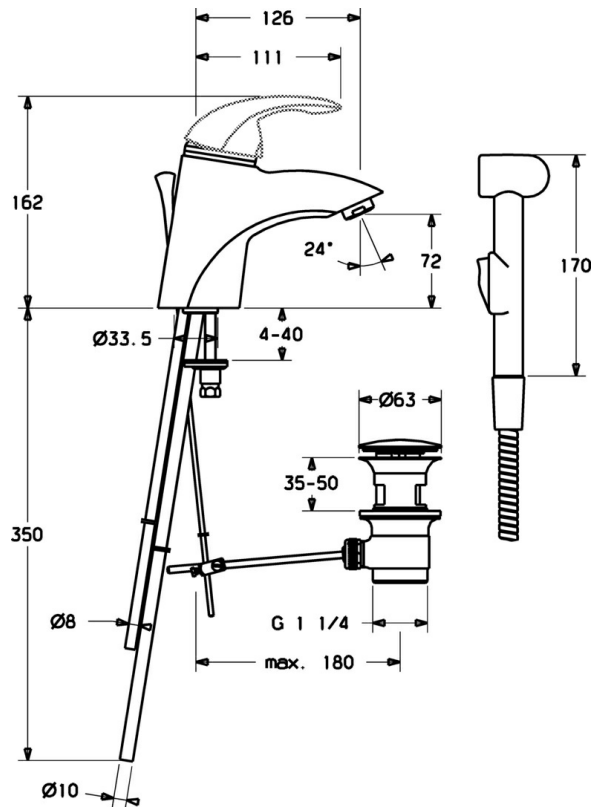

EAN: 4015474083790  
[static.hansa.com/55852110](https://static.hansa.com/55852110)

- Waschtisch
- Einhebelmischer, Funktionshandbrause
- Standmontage
- Chrom
- Feststehender Auslauf
- CASCADE® Strahlregler
- Einhandbedienhebel/Griff, Hebel mit W+K-Kennzeichnung
- Automatische Rückstellung
- Ablaufgarnitur mit Zugstange
- Handbrause, Brausehalter, Brauseschlauch (1600 mm)
- Funktionsbrause
- 1-strahlig

### Technische Eigenschaften

|                      |                   |
|----------------------|-------------------|
| DN-Größe (Nennmaß)   | <b>DN15</b>       |
| Warmwasserversorgung | <b>max. +80°C</b> |
| Arbeitsdruck         | <b>0.5-10 bar</b> |
| Anschlussgröße       | <b>Ø10</b>        |
| Werkstoff            | <b>Messing</b>    |