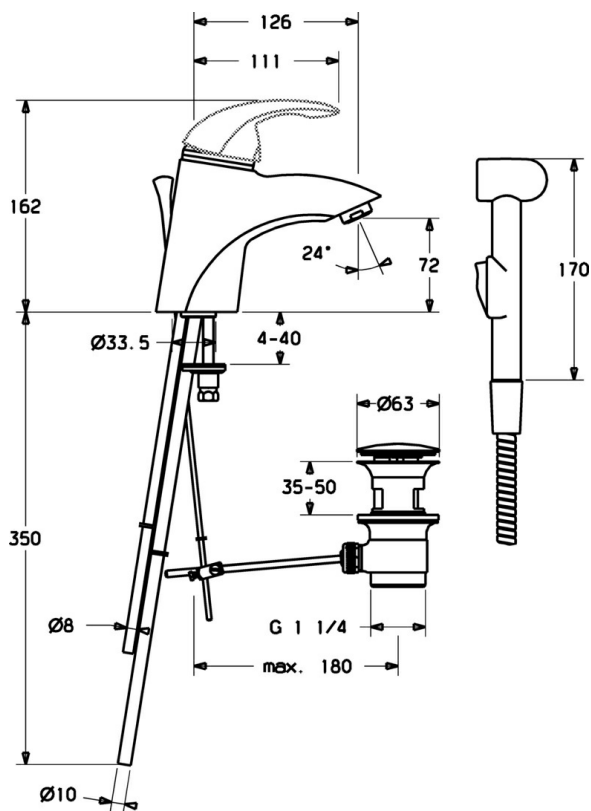

EAN: 4015474083790  
[static.hansa.com/55852110](http://static.hansa.com/55852110)

- Umyvadlo
- Jednopáková, Bidetta
- Stojánková
- Chrom
- Pevné výtokové rameno
- CASCADE® aerátor
- Jedna ovládací páka / rukojeť, Páka se symboly teplé a studené vody
- Automatické vrácení přepínače do původní polohy
- Mechanický uzávěr odpadu s táhlem
- Ruční sprcha, Držák sprchy, Sprchová hadice (1600 mm)
- Ruční sprcha Bidetta
- 1 proud

### Technické vlastnosti

Velikost DN (jmenovitý rozměr)	<b>DN15</b>
Zdroj teplé vody	<b>max. +80°C</b>
Pracovní tlak	<b>0.5-10 bar</b>
Velikost přípojky	<b>Ø10</b>
Materiál	<b>Mosaz</b>

### SP55852110

	Název	Kód
1	Páka Ukončeno	599055881
1	Páka Ukončeno	599055895
1.1	Šroub, M5x8, SW2.5	59904755
1.2	Kluzné pouzdro (osazené)	59904778
1.3	Záslepka Ukončeno	59911785
1.4	Záslepka Ukončeno	59911786
2	Krytka	59912638
3	Oční šroub, M50x1, SW45	59904775
3.1	O-kroužek, d 43x2.5	59911166
4	Kartuše, 4.8 eco	59904601
4.1	Hot water limiter	59904759
5.1	Ovládací táhlo vypouštěcího ventilu Ukončeno	59911788
5.2	Spojovací díl táhel	59904624
5.3	Těsnění, 37x48x3.5	59911422
5.5	Upevňovací deska	59904765
5.6	Šroub, M8x1, SW13	59904766
5.7	Upevňovací set	59910749
5.10	Upevňovací šroub, M8x1, L=140	59912474
6	Aerator, M24x1 STD HC A	59902366
6.1	Aerator, M22/24 A	59902081
7	Vypouštěcí ventil	59911441
10	Bidetta-ruční sprcha Ukončeno	59912758
10.1	Sprchová hadice, G3/8xG1/2 Ukončeno	59912757