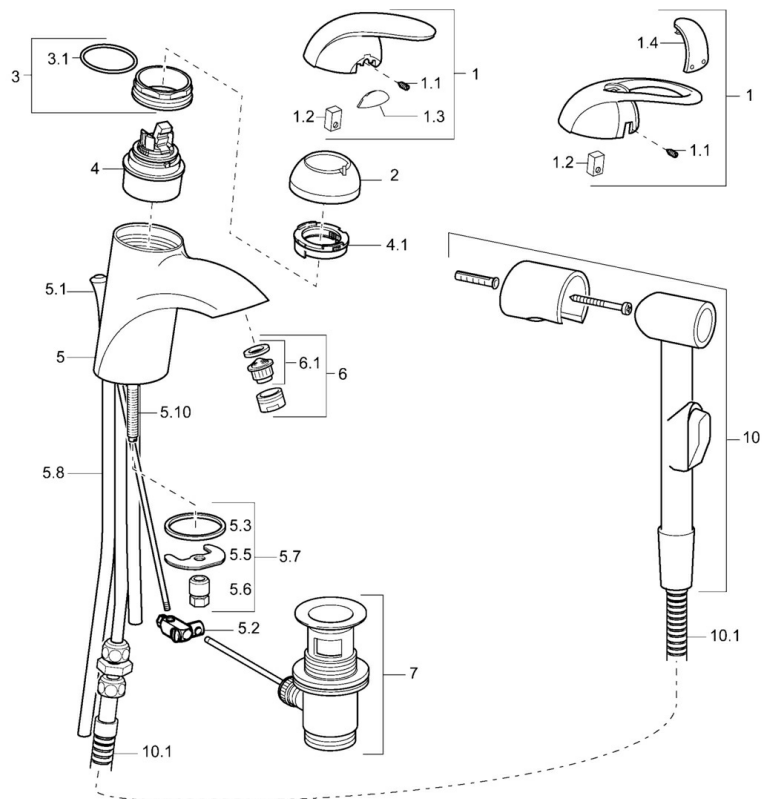

EAN: 4015474083790  
[static.hansa.com/55852110](http://static.hansa.com/55852110)

- Umyvadlo
- Jednopáková, Bidetta
- Stojánková
- Chrom
- Pevné výtokové rameno
- CASCADE® aerátor
- Jedna ovládací páka / rukojeť, Páka se symboly teplé a studené vody
- Automatické vrácení přepínače do původní polohy
- Mechanický uzávěr odpadu s táhlem
- Ruční sprcha, Držák sprchy, Sprchová hadice (1600 mm)
- Ruční sprcha Bidetta
- 1 proud

### Technické vlastnosti

Velikost DN (jmenovitý rozměr)	<b>DN15</b>
Zdroj teplé vody	<b>max. +80°C</b>
Pracovní tlak	<b>0.5-10 bar</b>
Velikost přípojky	<b>Ø10</b>
Materiál	<b>Mosaz</b>

### SP55852110

	Název	Kód
1	Páka Ukončeno	599055881
1	Páka Ukončeno	599055895
1.1	Šroub, M5x8, SW2.5	59904755
1.2	Kluzné pouzdro (osazené)	59904778
1.3	Záslepka Ukončeno	59911785
1.4	Záslepka Ukončeno	59911786
2	Krytka	59912638
3	Oční šroub, M50x1, SW45	59904775
3.1	O-kroužek, d 43x2.5	59911166
4	Kartuše, 4.8 eco	59904601
4.1	Hot water limiter	59904759
5.1	Ovládací táhlo vypouštěcího ventilu Ukončeno	59911788
5.2	Spojovací díl táhel	59904624
5.3	Těsnění, 37x48x3.5	59911422
5.5	Upevňovací deska	59904765
5.6	Šroub, M8x1, SW13	59904766
5.7	Upevňovací set	59910749
5.10	Upevňovací šroub, M8x1, L=140	59912474
6	Aerator, M24x1 STD HC A	59902366
6.1	Aerator, M22/24 A	59902081
7	Vypouštěcí ventil	59911441
10	Bidetta-ruční sprcha Ukončeno	59912758
10.1	Sprchová hadice, G3/8xG1/2 Ukončeno	59912757