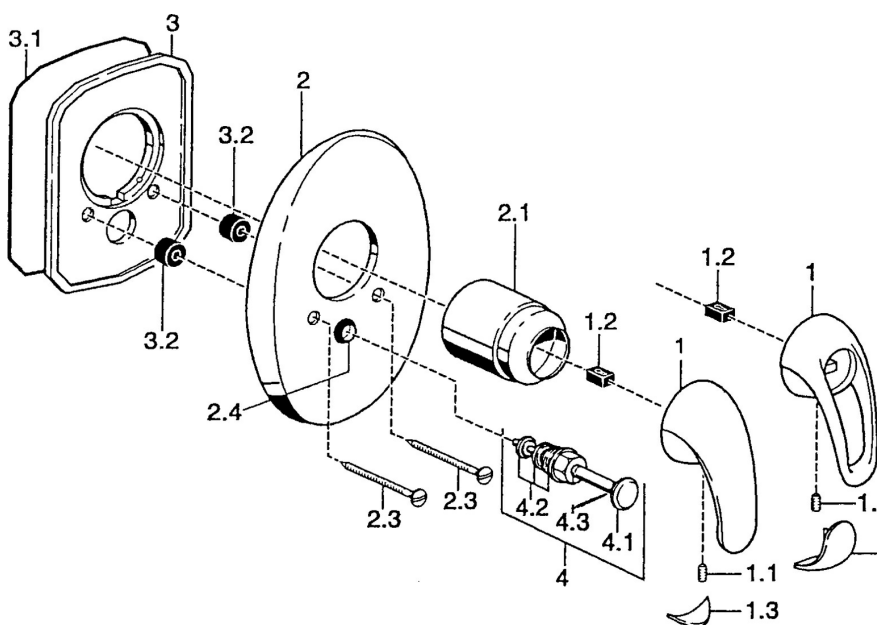

EAN: 4015474003651
static.hansa.com/5584910092

- Sprcha a vaňa
- Podomietková inštalácia
- Sada pre konečnú montáž

Technické údaje

Technické vlastnosti

Dodávka teplej vody **max. +80°C**
 Pracovný tlak **0.5-10 bar**

Náhradné diely

SP55849100

| Název | Kód |
|-----------------------------------|-----------|
| 1 Ovládacia rukoväť Ukončené | 599055881 |
| 1.1 Skrutka, M5x8, SW2.5 | 59904755 |
| 1.2 Klzné puzdro | 59904778 |
| 1.3 Záslepka Ukončené | 59911785 |
| 1.4 Záslepka Ukončené | 59911786 |
| 2 Krycí diel Ukončené | 59911911 |
| 2.1 Krytka | 59904820 |
| 2.3 Skrutka, M5x65 | 59904847 |
| 2.3 Skrutka, M5x65 Zlatá Ukončené | 59904849 |
| 2.4 Krytka Eko drez-kapna | 59904846 |
| 3 Ukončené | 59911915 |
| 4 Prepínač Zlatá Ukončené | 59906392 |
| 4 Prepínač | 59911156 |
| 4.2 Tesnenie sada | 59904791 |
| 4.3 O-kružok, d 4x1 | 59902331 |